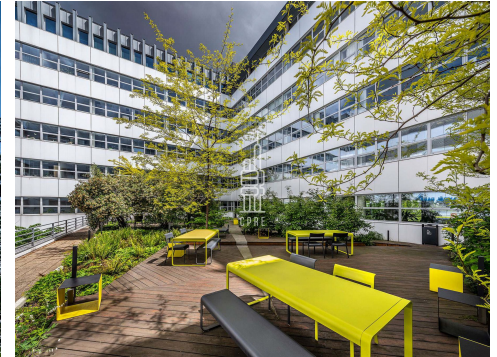

Pronájem obchodního prostoru 228 m²

Lokalita:

Praha 5, Radlická 3201/14

Číslo nabídky: N3751

Popis:

Neplatíte provizi

Dovolujeme si vám nabídnout obchodní prostory o velikosti 228 m², které se nacházejí na ulici Radlická, na Praze 5 - Anděl.

Jednotka je umístěna na dvou podlažích. Přízemí o velikosti 106m² a první patro o velikosti 121m². Obě podlaží jsou propojena vnitřním schodištěm.

K dispozici v 1Q 2025.

Anděl Park nabízí flexibilní uspořádání kanceláří, které jsou vhodné pro velké i malé společnosti. Celkem disponuje téměř 20.000 m² moderních, plně klimatizovaných kancelářských prostor.

Administrativní budova Anděl Park prošla celkovou modernizací, nabízí služby dvou centrálních recepcí, kompletní infrastrukturu i volnočasové aktivity přímo v projektu nebo v blízké pěší vzdálenosti. K přednostem patří ideální poměr parkovacích míst 1:63, klimatizace i otevíratelná okna, dvě venkovní odpočinkové terasy nebo zázemí kolárny.

Jako jedna z mála administrativních budov neúčtuje nájemcům podíl na společných prostorech. Nájemci tedy platí pouze využívanou kancelářskou plochu.

Anděl Park je umístěn na křižovatce ulic Radlická a Karla Engliše s výtečnou dostupností MHD a veškerou odpovídající městskou infrastrukturou. Okolí umožňuje užívat si nákupů, kultury a stravování v podstatě nonstop. V blízkém sousedství Anděl Parku se nachází řada restaurací, obchodů, hotelů a dalších služeb.

Parking 130 - 150 EUR/místo/měsíc + DPH.

Cena:

18,30 EUR za m²/měsíc

Servisní poplatky 150 Kč/m²/měsíc
+ DPH