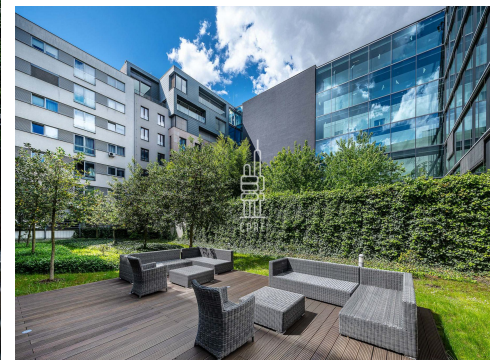

Pronájem obchodního prostoru 228 m²

Lokalita:

Praha 5, Radlická 3201/14

Číslo nabídky: N3751

Popis:

Neplatíte provizi

Dovolujeme si vám nabídnout obchodní prostory o velikosti 228 m², které se nacházejí na ulici Radlická, na Praze 5 - Anděl.

Jednotka je umístěna na dvou podlažích. Přízemí o velikosti 106m² a první patro o velikosti 121m². Obě podlaží jsou propojena vnitřním schodištěm.

K dispozici v 1Q 2025.

Anděl Park nabízí flexibilní uspořádání kanceláří, které jsou vhodné pro velké i malé společnosti. Celkem disponuje téměř 20.000 m² moderních, plně klimatizovaných kancelářských prostor.

Administrativní budova Anděl Park prošla celkovou modernizací, nabízí služby dvou centrálních recepcí, kompletní infrastrukturu i volnočasové aktivity přímo v projektu nebo v blízké pěší vzdálenosti. K přednostem patří ideální poměr parkovacích míst 1:63, klimatizace i otevíratelná okna, dvě venkovní odpočinkové terasy nebo zázemí kolárny.

Jako jedna z mála administrativních budov neúčtuje nájemcům podíl na společných prostorech. Nájemci tedy platí pouze využívanou kancelářskou plochu.

Anděl Park je umístěn na křižovatce ulic Radlická a Karla Engliše s výtečnou dostupností MHD a veškerou odpovídající městskou infrastrukturou. Okolí umožňuje užívat si nákupů, kultury a stravování v podstatě nonstop. V blízkém sousedství Anděl Parku se nachází řada restaurací, obchodů, hotelů a dalších služeb.

Parking 130 - 150 EUR/místo/měsíc + DPH.

Cena:

18,30 EUR za m²/měsíc

Servisní poplatky 150 Kč/m²/měsíc
+ DPH