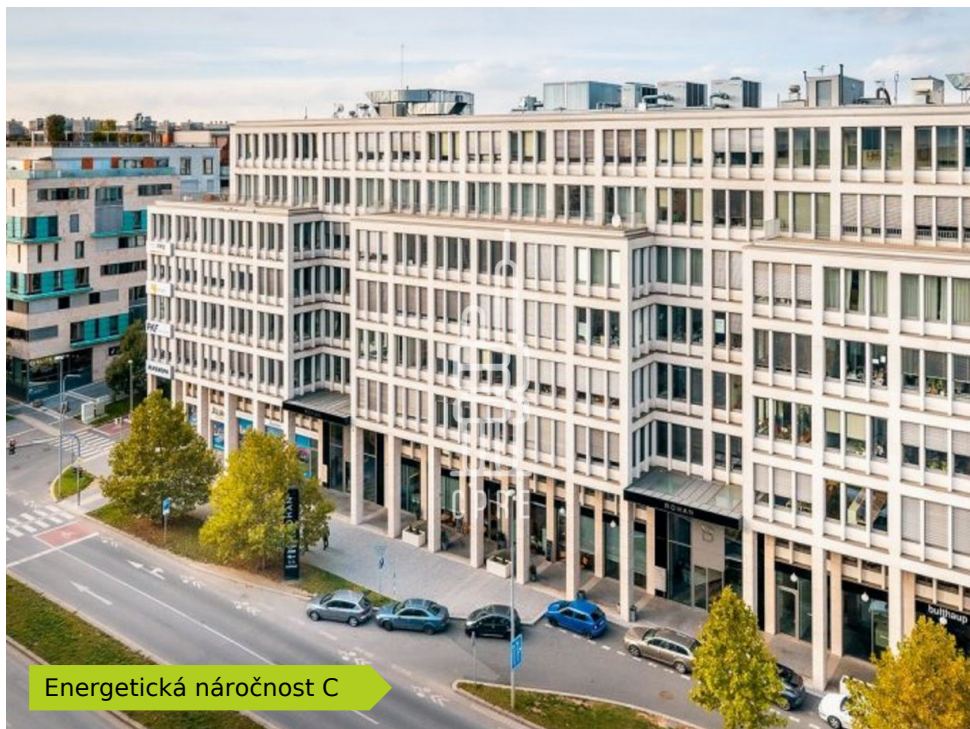

Pronájem kanceláře 370 m²

Lokalita:

Praha 8, Rohanské nábřeží 671/15

Číslo nabídky: N3758

Popis:

Neplatíte provizi

Dovolujeme si vám nabídnout moderní kancelářské prostory s hotovým fit-outem, které se nacházejí na Rohanském nábřeží v Karlíně.

Budova Rohan Business Center je 8 patrová administrativní budova s celkovou pronajímatelnou plochou 9700 m². Budova má vynikající dopravní dostupnost MHD i automobilem. V blízkosti se nachází zastávka metra B Křižíkova, B a C Florenc a mnoho tramvajových spojů. Lokalita umožňuje snadnou dostupnost do centra metropole, napojení na Magistrálu nebo Městský okruh.

Budova má otevíratelná okna s vnějšími roletami. Pro nájemce je k dispozici až 100 parkovacích míst v podzemních garážích, kolárna a zahrada do s grilem a posezením.

Parking: 125 EUR/m²/měs. + DPH.

Objekt nabízí i další jednotky. V této lokalitě Vám můžeme nabídnout i další komerční prostory - nechte si bezplatně zpracovat nabídku aktuálně dostupných prostor dle Vašeho zadání nebo navštivte naše webové stránky.