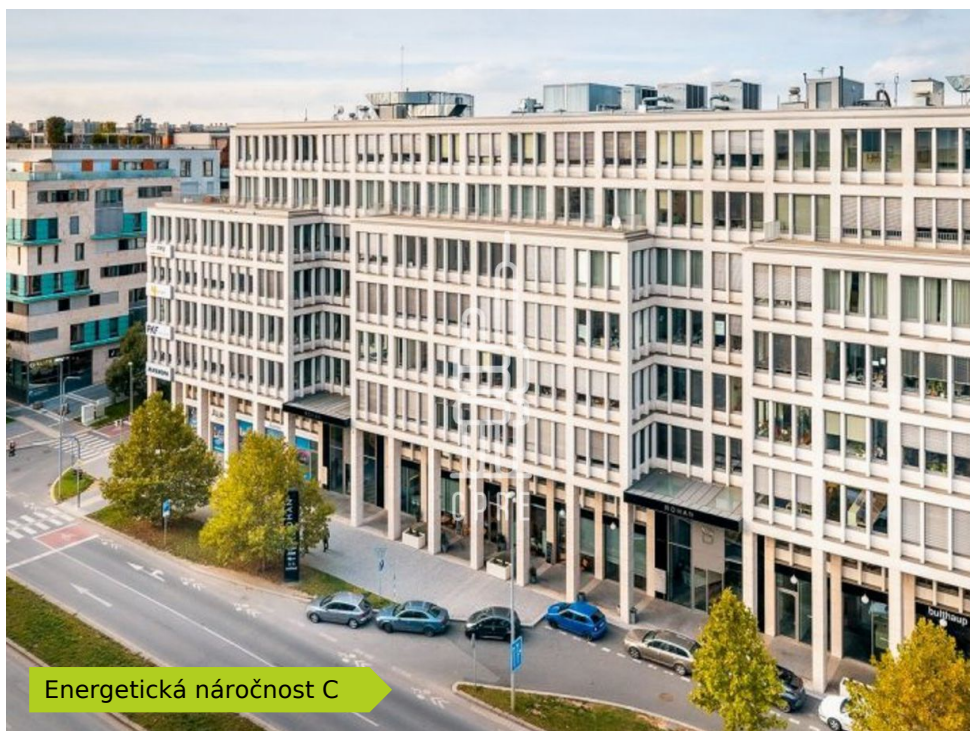

Pronájem kanceláře 370 m²

Lokalita:

Praha 8, Rohanské nábřeží 671/15

Číslo nabídky: N3758

Popis:

Neplatíte provizi

Dovolujeme si vám nabídnout moderní kancelářské prostory s hotovým fit-outem, které se nacházejí na Rohanském nábřeží v Karlíně.

Budova Rohan Business Center je 8 patrová administrativní budova s celkovou pronajímatelnou plochou 9700 m². Budova má vynikající dopravní dostupnost MHD i automobilem. V blízkosti se nachází zastávka metra B Křižíkova, B a C Florenc a mnoho tramvajových spojů. Lokalita umožňuje snadnou dostupnost do centra metropole, napojení na Magistrálu nebo Městský okruh.

Budova má otevíratelná okna s vnějšími roletami. Pro nájemce je k dispozici až 100 parkovacích míst v podzemních garážích, kolárna a zahrada do s grilem a posezením.

Parking: 125 EUR/m²/měs. + DPH.

Objekt nabízí i další jednotky. V této lokalitě Vám můžeme nabídnout i další komerční prostory - nechte si bezplatně zpracovat nabídku aktuálně dostupných prostor dle Vašeho zadání nebo navštivte naše webové stránky.