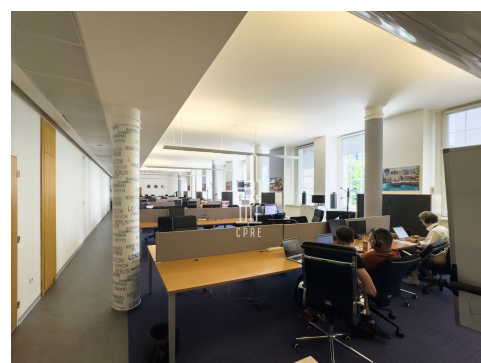

Pronájem kanceláře 467 m²

Lokalita:

Praha 8, Křižíkova 237/36a

Číslo nabídky: N3774

Popis:

Neplatíte provizi

Dovolujeme si vám nabídnout reprezentativní kancelářské prostory o velikosti 467 m², které se nacházejí v budově Corso Karlín.

Jednotka umístěná ve 4.NP a jedná se o polovinu podlaží. Prostor je rozdělen na 7 velkých kanceláří, místnost pro server a sklad. Dispozici lze upravit dle požadavků budoucího nájemce.

K dispozici od 09/2025.

Administrativní budova CORSO Karlín se nachází v klidné lokalitě centra Prahy v ulici Křižíkova v městské části Prahy 8 - Karlín. Svým nájemcům poskytuje veškerý komfort pro skvělé pracovní prostředí. Nachází se v lukrativní lokalitě Karlína, kde se dá výborně skloubit pracovní a osobní život.

Obrovskou výhodou lokality pražského Karlína je výborná dostupnost všemi typy dopravy - autem, MHD, nebo dokonce na kole díky napojení Karlína na síť pražských cyklostezek. V těsné blízkosti objektu se nachází stanice metra B Křižíkova a stejnojmenná tramvajová zastávka. K autobusovému nádraží a stanici metra Florenc je možné dojít pěšky za 12 minut.

Okolí budovy vyniká ještě jednou věcí - perfektní občanskou vybaveností. Karlín je moderní pulzující čtvrtí s bohatou nabídkou restaurací, kaváren, obchodů a kulturních center.

Parking 130 EUR/místo/měsíc.

K dispozici od 11/2024.

Objekt nabízí i další jednotky. V této lokalitě Vám můžeme nabídnout i další komerční prostory - nechte si bezplatně

Cena:

17 EUR za m²/měsíc

Servisní poplatky 170 Kč/m²/měsíc
+ DPH