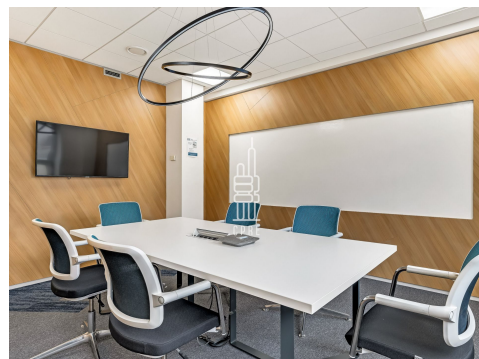

Pronájem kanceláře 964 m²

Lokalita:

Praha 8, Sokolovská 192/79

Číslo nabídky: N3777

Popis:

Neplatíte provizi

Dovolujeme si vám nabídnout kancelářské prostory o velikosti 964 m², v administrativní budově Apeiron, která se nachází ve velmi poptávané kancelářské lokalitě pražského Karlína.

Jednotka se nachází na 4.NP a je rozdělena na vstupní recepci, větší a menší samostatné kanceláře, jednací místnosti a kuchyňku. Dispozici jednotky je možné upravit dle zadání nových nájemců.
Dělitelnost od 650 m².

K dispozici od 03/2026.

Budova Apeiron prošla v roce 2019 rozsáhlou rekonstrukcí, aby vyhovovala moderním požadavkům na kancelářské prostory. V roce 2023 byl rozšířen kamerový systém vjezdové/výjezdové kamery na SPZ.

Obrovskou výhodou lokality pražského Karlína je výborná dopravní dostupnost všemi typy dopravy - autem, MHD, nebo dokonce na kole. V těsné blízkosti objektu se nachází stanice metra B Křižíkova a stejnojmenná tramvajová zastávka. K autobusovému nádraží a stanici metra Florenc je možné dojít pěšky za 12 minut. Díky napojení Karlína na síť pražských cyklostezek se do kanceláře snadno dopravíte i na kole. V okolí je veškeré zázemí zahrnující restaurace, kavárny, drogerii či lékárnu. Průchozí pasáž budovy spojuje ulice Sokolovská a Pobřežní.

Parking 140 EUR/měsíc

Objekt nabízí i další jednotky. V této lokalitě Vám můžeme nabídnout i další komerční prostory - nechte si bezplatně zpracovat nabídku aktuálně dostupných prostor dle Vašeho zadání nebo navštivte naše webové stránky.

Druh prostor

Kancelář

Cena

17,00 EUR za m²/měsíc