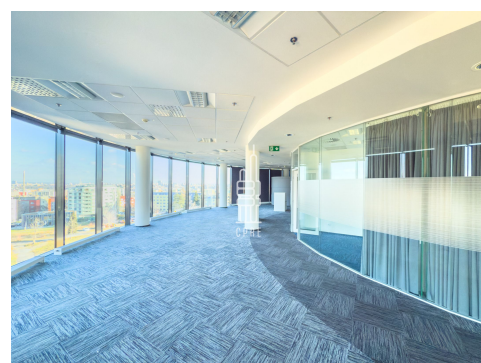

Pronájem kanceláře 373 m² + 95 m² terasa

Lokalita:

Praha 4, Jihlavská 1558/21

Číslo nabídky: N3790

Popis:

Neplatíte provizi

Dovolujeme si vám nabídnout kancelářské prostory o velikosti 373 m² se soukromou terasou 95 m², které se nacházejí v oblíbené business lokalitě na Praze 4.

Objekt Greenline je moderní administrativní budova s mezinárodní certifikací LEED Gold. Pro nájemce jsou k dispozici sdílené zasedací místnosti, úschovna kol se šatnami a sprchami, parking pro hosty, dobíjecí stanice elektromobilů a dvě sdílené střešní terasy v nejvyšších patrech budovy. V suterénu jsou k dispozici skladové prostory. Budova má protihlukovou fasádu a částečně otevíratelná okna.

Kancelářské prostory se nacházejí ve druhém nejvyšším patře budovy a náleží k nim soukromá terasa s výhledem na Pankrác a přilehlé okolí. Prostory jsou rozděleny na open space, tři kanceláře a dvě jednací místnosti. Aktuální dispozici lze upravit dle zadání nových nájemců.

Výborná dostupnost automobilem je zajištěna díky unikátnímu přímému přístupu přímo z dálnice D1. Dostupnost MHD je zajištěna díky stanicím metra C Budějovická a Kaceřov s mnoha navazujícími autobusovými spoji.

Možnost podnájmu za uvedených podmínek až do 31.1.2026 nebo dlouhodobého pronájmu za aktuálních tržních podmínek.

Parking: 121 EUR/místo/měsíc.

V této lokalitě Vám můžeme nabídnout i další komerční prostory - nechte si bezplatně zpracovat nabídku aktuálně dostupných prostor dle Vašeho zadání nebo navštivte naše webové stránky.

Cena:

16,50 EUR za m²/měsíc

Servisní poplatky 105 Kč/m²/měsíc
+ DPH

Druh prostor

Kancelář

Cena

16,50 EUR za m²/měsíc