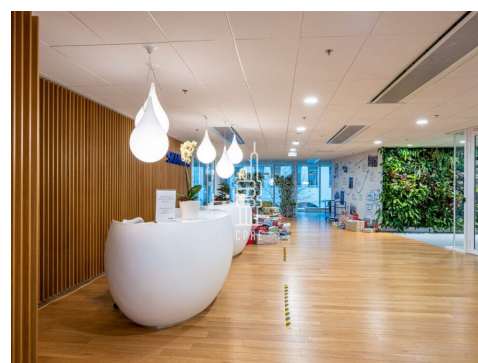

Pronájem kanceláře 569 m²

Lokalita:

Praha 8, Křížíkova 682/34a

Číslo nabídky: N3793

Popis:

Neplatíte provizi

Dovolujeme si vám nabídnout moderní kancelářské prostory o velikosti 569 m², v oblíbeném kancelářském projektu Corso Court, v pražském Karlíně.

Jednotka je umístěna v přízemí budovy a pronájem je možný od 12/2025.

Budova Corso Court je moderní administrativní komplex, který se nachází na Praze 8 - Karlíně. Výstavba byla dokončena v roce 2015 a nájemcům nabízí celkem 17 200 m² prvotřídních kancelářských prostor. Projekt je dalším dílem architekta Ricardo Bofilla.

Objekt byl projektován s důrazem na šetrnost k životnímu prostředí a na sníženou spotřebu provozních nákladů. Díky implementaci nových technologií byl objekt předběžně certifikován na úrovni LEED Gold.

Prostory disponují klimatizací, výtahy, centrální recepcí, ostrahou, moderním systémem řízení budovy, datovým připojením, sprinklery a zdvojenými podlahami. Součástí projektu Corso Court je zahrada, kterou mohou využívat jak nájemci, tak veřejnost.

Budova jako první v republice zavedla možnost využít mobilní aplikaci, která propojuje všechny služby v projektu a v jeho okolí. Před budovou se nachází stanice sdílených kol a nabíjecích stanic pro elektromobily.

Parking 145 EUR/měsíc/místo + DPH

Objekt nabízí i další jednotky. V této lokalitě Vám můžeme nabídnout i další komerční prostory - nechte si bezplatně zpracovat nabídku aktuálně dostupných prostor dle Vašeho zadání nebo navštivte naše webové stránky.

Cena:

18 EUR za m²/měsíc

Servisní poplatky 185 Kč/m²/měsíc
+ DPH

PENB G (průkaz nedodán)