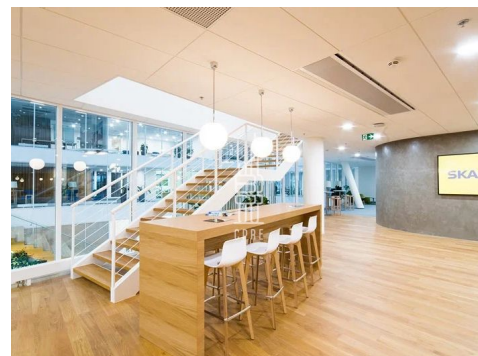

Pronájem kanceláře 569 m²

Lokalita:

Praha 8, Křížíkova 682/34a

Číslo nabídky: N3793

Popis:

Neplatíte provizi

Dovolujeme si vám nabídnout moderní kancelářské prostory o velikosti 569 m², v oblíbeném kancelářském projektu Corso Court, v pražském Karlíně.

Jednotka je umístěna v přízemí budovy a pronájem je možný od 12/2025.

Budova Corso Court je moderní administrativní komplex, který se nachází na Praze 8 - Karlíně. Výstavba byla dokončena v roce 2015 a nájemcům nabízí celkem 17 200 m² prvotřídních kancelářských prostor. Projekt je dalším dílem architekta Ricardo Bofilla.

Objekt byl projektován s důrazem na šetrnost k životnímu prostředí a na sníženou spotřebu provozních nákladů. Díky implementaci nových technologií byl objekt předběžně certifikován na úrovni LEED Gold.

Prostory disponují klimatizací, výtahy, centrální recepcí, ostrahou, moderním systémem řízení budovy, datovým připojením, sprinklery a zdvojenými podlahami. Součástí projektu Corso Court je zahrada, kterou mohou využívat jak nájemci, tak veřejnost.

Budova jako první v republice zavedla možnost využít mobilní aplikaci, která propojuje všechny služby v projektu a v jeho okolí. Před budovou se nachází stanice sdílených kol a nabíjecích stanic pro elektromobily.

Parking 145 EUR/měsíc/místo + DPH

Objekt nabízí i další jednotky. V této lokalitě Vám můžeme nabídnout i další komerční prostory - nechte si bezplatně zpracovat nabídku aktuálně dostupných prostor dle Vašeho zadání nebo navštivte naše webové stránky.

Cena:

18 EUR za m²/měsíc

Servisní poplatky 185 Kč/m²/měsíc
+ DPH

PENB G (průkaz nedodán)