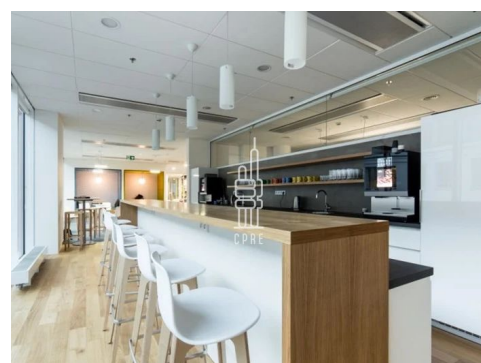

Pronájem kanceláře 447 m²

Lokalita:

Praha 8, Křižíkova 682/34a

Číslo nabídky: N3794

Popis:

Neplatíte provizi

Dovolujeme si vám nabídnout moderní kancelářské prostory o velikosti 447 m², v oblíbeném kancelářském projektu Corso Court, v pražském Karlíně.

Jednotka je umístěna ve 3.NP budovy a možností pronájmu od 12/2025.

Budova Corso Court je moderní administrativní komplex, který se nachází na Praze 8 - Karlíně. Výstavba byla dokončena v roce 2015 a nájemcům nabízí celkem 17 200 m² prvotřídních kancelářských prostor. Projekt je dalším dílem architekta Ricardo Bofilla.

Objekt byl projektován s důrazem na šetrnost k životnímu prostředí a na sníženou spotřebu provozních nákladů. Díky implementaci nových technologií byl objekt předběžně certifikován na úrovni LEED Gold.

Prostory disponují klimatizací, výtahy, centrální recepcí, ostrahou, moderním systémem řízení budovy, datovým připojením, sprinklery a zdvojenými podlahami. Součástí projektu Corso Court je zahrada, kterou mohou využívat jak nájemci, tak veřejnost.

Budova jako první v republice zavedla možnost využít mobilní aplikaci, která propojuje všechny služby v projektu a v jeho okolí. Před budovou se nachází stanice sdílených kol a nabíjecích stanic pro elektromobily.

Parking 145 EUR/měsíc/místo + DPH

Objekt nabízí i další jednotky. V této lokalitě Vám můžeme nabídnout i další komerční prostory - nechte si bezplatně zpracovat nabídku aktuálně dostupných prostor dle Vašeho zadání nebo navštivte naše webové stránky.

Cena:

18 EUR za m²/měsíc

Servisní poplatky 185 Kč/m²/měsíc
+ DPH

PENB G (průkaz nedodán)