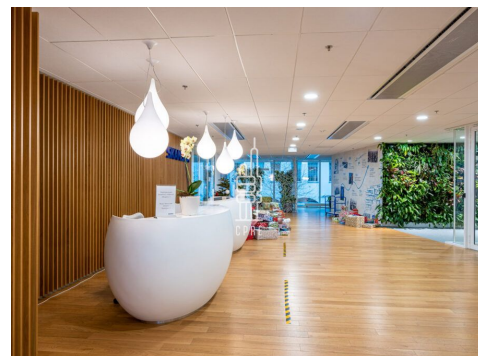

Pronájem kanceláře 605 m²

Lokalita:

Praha 8, Křížíkova 682/34a

Číslo nabídky: N3795

Popis:

Neplatíte provizi

Dovolujeme si vám nabídnout moderní kancelářské prostory o velikosti 605 m², v oblíbeném kancelářském projektu Corso Court, v pražském Karlíně.

Jednotka je umístěna ve 4.NP budovy. K dispozici od 12/2025.

Budova Corso Court je moderní administrativní komplex, který se nachází na Praze 8 - Karlíně. Výstavba byla dokončena v roce 2015 a nájemcům nabízí celkem 17 200 m² prvotřídních kancelářských prostor. Projekt je dalším dílem architekta Ricardo Bofilla.

Objekt byl projektován s důrazem na šetrnost k životnímu prostředí a na sníženou spotřebu provozních nákladů. Díky implementaci nových technologií byl objekt předběžně certifikován na úrovni LEED Gold.

Prostory disponují klimatizací, výtahy, centrální recepcí, ostrahou, moderním systémem řízení budovy, datovým připojením, sprinklery a zdvojenými podlahami. Součástí projektu Corso Court je zahrada, kterou mohou využívat jak nájemci, tak veřejnost.

Budova jako první v republice zavedla možnost využít mobilní aplikaci, která propojuje všechny služby v projektu a v jeho okolí. Před budovou se nachází stanice sdílených kol a nabíjecích stanic pro elektromobily.

Parking 145 EUR/měsíc/místo + DPH

Objekt nabízí i další jednotky. V této lokalitě Vám můžeme nabídnout i další komerční prostory - nechte si bezplatně zpracovat nabídku aktuálně dostupných prostor dle Vašeho zadání nebo navštivte naše webové stránky.

Cena:

18 EUR za m²/měsíc

Servisní poplatky 185 Kč/m²/měsíc
+ DPH

PENB G (průkaz nedodán)