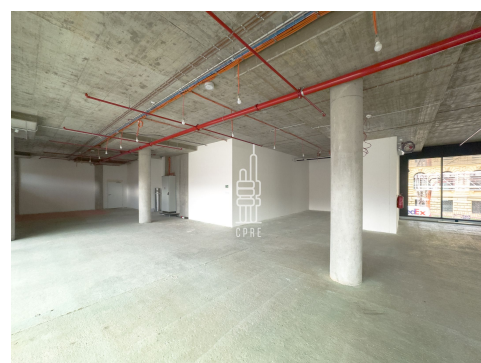

Pronájem obchodních prostor 465 m² + terasa 97 m²

Lokalita:

Praha 8, Křižíkova 2136/2a

Číslo nabídky: N3796

Popis:

Neplatíte provizi

Dovolujeme si vám nabídnout obchodní prostory v nově vzniklé budově Bastion Florenc na pomezí Karlína a Nového Města.

Jednotka je umístěna ve 2.NP s přístupem přímo z ulice Křižíkova. K prostorům také náleží zasklená terasa o velikosti 97 m².

Projekt nabízí až 4.310 m² komerčních prostor na 6 podlažích, z čehož 3.378 m² činí kancelářské prostory. Obchodní jednotka o velikosti 247 m² se nachází v prvním patře, společně s terasou o velikosti 98 m².

Bastion Florenc je první budovou společnosti ČSAD Praha holding, která vznikla v rámci revitalizace území Florence. Nabízí dvě patra obchodních prostor, čtyři patra prvotřídních kanceláří a perfektní dostupnost v rámci Prahy i okolní metropolitní oblasti.

Budova díky své dvojitě prosklené fasádě a antivibračním ložiskům zaručuje veškerý komfort a příjemné prostředí pro práci. V blízkém okolí se nachází velký počet skvělých restaurací a kaváren. Celá budova je maximálně hospodárná, disponuje tepelnými čerpadly, moderními technologiemi a průkazem energetické náročnosti třídy typu A. V podzemních garážích se nachází 24 parkovacích míst.

Parking 250 EUR/místo/měsíc + DPH.

Vchod do budovy se nachází přímo u výstupu ze stanice metra B a C - Florenc. Před budovou je konečná zastávka 8 autobusových spojů, v blízkosti je tramvajová zastávka, kudy projíždí 12 tramvajových linek. Ústřední autobusové nádraží Florenc je 50 metrů od budovy a přijíždějí sem autobusové spoje z České republiky i zahraničí.

Cena:

35 EUR za m²/měsíc

Servisní poplatky 125 Kč/m²/měs. + DPH