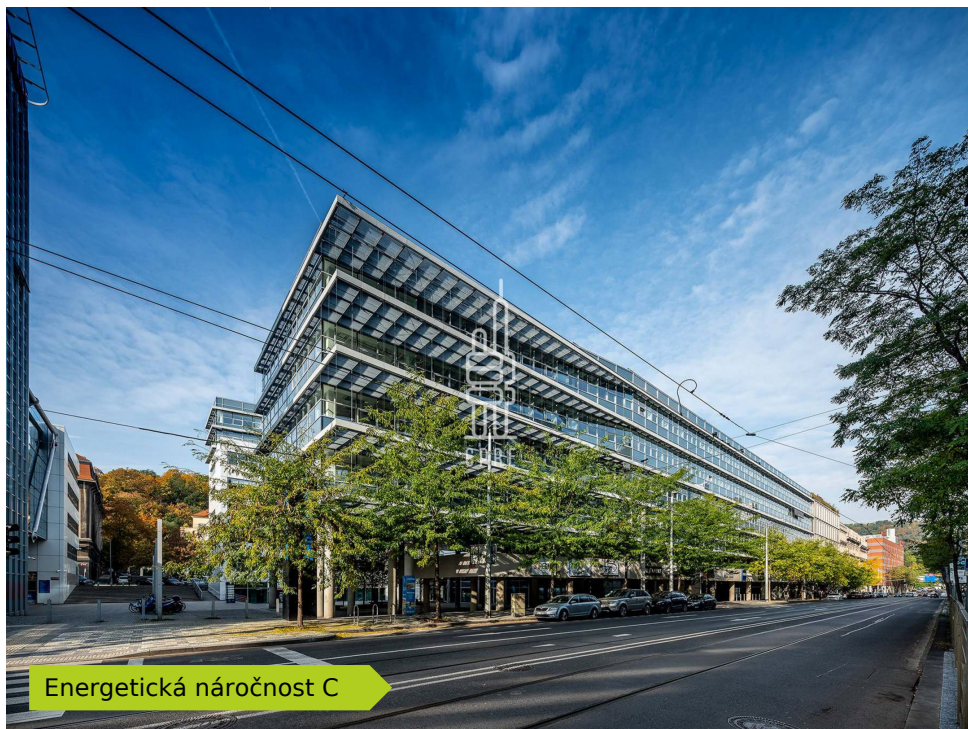

Pronájem kanceláře 1 323 m²

Lokalita:

Praha 5, Radlická 3201/14

Číslo nabídky: N3805

Popis:

Neplatíte provizi

Dovolujeme si vám nabídnout kancelářské prostory o velikosti 1 323 m², které jsou umístěny ve 2.NP budovy Anděl Park, na pražském Andělu.

K dispozici od 07/2025. Jednotku lze propojit s vedlejšími prostory o velikosti 646 m².

Anděl Park nabízí flexibilní uspořádání kanceláří, které jsou vhodné pro velké i malé společnosti. Celkem disponuje téměř 20.000 m² moderních, plně klimatizovaných kancelářských prostor. Jednotka se nachází v 1. patře a má hotový fit-out s možností okamžitého nastěhování.

Administrativní budova Anděl Park prošla celkovou modernizací, nabízí služby dvou centrálních recepcí, kompletní infrastrukturu i volnočasové aktivity přímo v projektu nebo v blízké pěší vzdálenosti. K přednostem patří ideální poměr parkovacích míst 1:63, klimatizace i otevíratelná okna, dvě venkovní odpočinkové terasy nebo zázemí kolárny.

Jako jedna z mála administrativních budov neúčtuje nájemcům podíl na společných prostorách. Nájemci tedy platí pouze využívanou kancelářskou plochu.

Anděl Park je umístěn na křižovatce ulic Radlická a Karla Engliše s výtečnou dostupností MHD a veškerou odpovídající městskou infrastrukturou. Okolí umožňuje užívat si nákupů, kultury a stravování v podstatě nonstop. V blízkém sousedství Anděl Parku se nachází řada restaurací, obchodů, hotelů a dalších služeb.