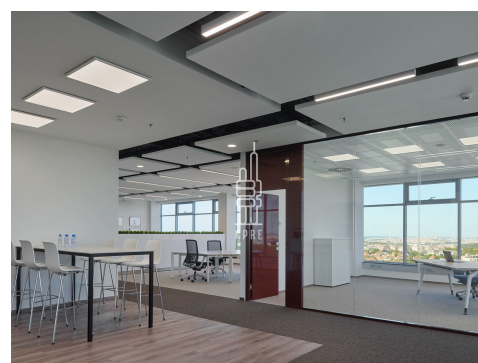

Pronájem kanceláře 621 m²

Lokalita:

Praha 13, Bucharova 1314/8

Číslo nabídky: N3834

Popis:

Neplatíte provizi

Dovolujeme si vám nabídnout moderní kancelářské prostory v o velikosti 621 m², umístěné v 15.NP budovy Coral Office Park s výhledy na Praze 5 - Nových Butovicích.

Coral Office Park se skládá ze čtyř moderních kancelářských budov, které se nacházejí uprostřed krásně udržované zelené plochy v těsném sousedství stanice metra linky B Nové Butovice. Umístěn je jen několik minut cesty autem od Pražského okruhu a dálnice D5. Letiště Václava Havla je vzdálené jen 15 minut autem. Lokalita nabízí veškerý komfort - v těsné blízkosti je nákupní centrum Galerie Butovice, řada restaurací a kaváren, fitness, poliklinika, pošta. Flexibilní kancelářské prostory umožňují velkoplošné řešení kancelářů i možnost uzavřených kancelářů.

Prostorné podzemní parkoviště Coral Office Parku disponuje myčkou aut a dobíjecími stanicemi pro elektromobily, samozřejmě je také dostatek návštěvnických míst.

Parking: 100 EUR/místo/měsíc + DPH

Objekt nabízí i další jednotky. V této lokalitě Vám můžeme nabídnout i další komerční prostory - nechte si bezplatně zpracovat nabídku aktuálně dostupných prostor dle Vašeho zadání nebo navštivte naše webové stránky.

Cena:

15,50 EUR za m²/měsíc

Servisní poplatky 140 Kč/m²/měsíc
+ DPH

Energetická náročnost G

Druh prostor	Kancelář	Cena	15,50 EUR za m²/měsíc
Plocha prostor	621 m²	Servisní poplatky	140 Kč/m²