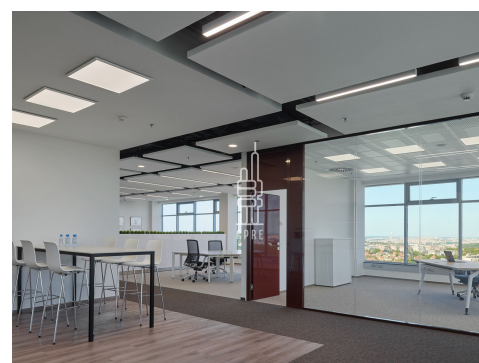

Pronájem kanceláře 1 163 m²

Lokalita:

Praha 13, Bucharova 1314/8

Číslo nabídky: N3837

Popis:

Neplatíte provizi

Dovolujeme si vám nabídnout moderní kancelářské prostory o velikosti 1163 m², umístěné ve 4.NP budovy Coral Office Park, s výhledy na Nové Butovice.

Coral Office Park se skládá ze čtyř moderních kancelářských budov, které se nacházejí uprostřed krásně udržované zelené plochy v těsném sousedství stanice metra linky B Nové Butovice.

Umístěn je jen několik minut cesty autem od Pražského okruhu a dálnice D5. Letiště Václava Havla je vzdálené jen 15 minut autem. Lokalita nabízí veškerý komfort - v těsné blízkosti je nákupní centrum Galerie Butovice, řada restaurací a kaváren, fitness, poliklinika, pošta.

Flexibilní kancelářské prostory umožňují velkoplošné řešení kanceláří i možnost uzavřených kanceláří. Kancelářské prostory je možné dělit v rozmezí 300 - 1244 m².

Prostorné podzemní parkoviště Coral Office Parku disponuje myčkou aut a dobíjecími stanicemi pro elektromobily, samozřejmě je také dostatek návštěvnických míst.

Parking: 100 EUR/místo/měsíc + DPH

Objekt nabízí i další jednotky. V této lokalitě Vám můžeme nabídnout i další komerční prostory - nechte si bezplatně zpracovat nabídku aktuálně dostupných prostor dle Vašeho zadání nebo navštivte naše webové stránky.

Cena:

15,50 EUR za m²/měsíc

Servisní poplatky 140 Kč/m²/měsíc
+ DPH

Energetická náročnost G