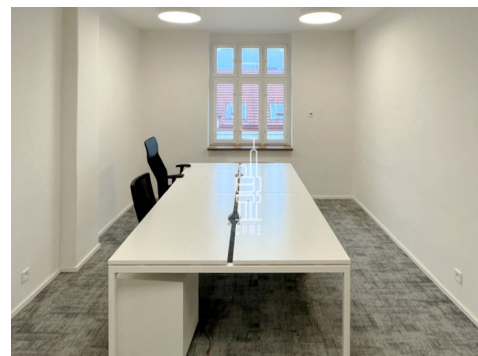

Pronájem kanceláře 172 m²

Lokalita:

Praha 6, Muchova 223/9

Číslo nabídky: N3892

Popis:

Neplatíte provizi

Dovolujeme si vám nabídnout moderní kancelářské prostory o velikosti 172 m², umístěné ve 4.NP budovy Muchova 9, na metru Hradčanská.

Jednotka je dispozičně rozdělena na 5 samostatných kanceláří a kuchyňku. K dispozici ihned.

Muchova 9 je administrativní budova, která si zachovala historickou podobu venkovní fasády. Vnitřní prostory prošly rozsáhlou rekonstrukcí a jako kontrast k fasádě je plně modernizovaný. Veškeré prostory mají otevíratelná okna a bezpečnostní služba funguje 24/7. Pro nájemce jsou také k dispozici sprchy v rámci budovy.

Budova je umístěna v blízkosti metra A - Hradčanská (minuta chůze) a stejnojmenné tramvajové zastávky. V blízkosti je také dostatek občanské vybavenosti.

Objekt nabízí i další jednotky. V této lokalitě Vám můžeme nabídnout i další komerční prostory - nechte si bezplatně zpracovat nabídku aktuálně dostupných prostor dle Vašeho zadání nebo navštivte naše webové stránky.

Cena:

480 Kč za m²/měsíc

Servisní poplatky 50 Kč/m²/měsíc + DPH

PENB G (průkaz nedodán)

Druh prostor	Kancelář	Cena	480,00 Kč za m²/měsíc
Plocha prostor	172 m²	Servisní poplatky	50 Kč/m²
Číslo podlaží	4.	Nájem celkem	82 560 Kč
K nastěhování od	ihned	Servisní poplatky	8 600 Kč