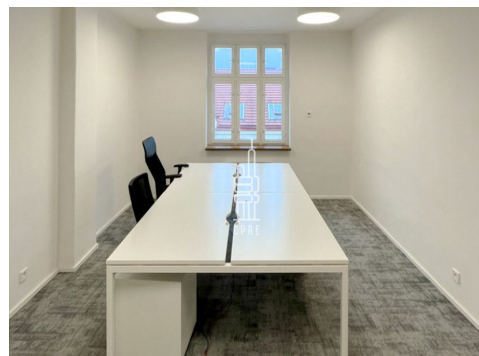

Pronájem kanceláře 172 m²

Lokalita:

Praha 6, Muchova 223/9

Číslo nabídky: N3892

Popis:

Neplatíte provizi

Dovolujeme si vám nabídnout moderní kancelářské prostory o velikosti 172 m², umístěné ve 4.NP budovy Muchova 9, na metru Hradčanská.

Jednotka je dispozičně rozdělena na 5 samostatných kanceláří a kuchyňku. K dispozici ihned.

Muchova 9 je administrativní budova, která si zachovala historickou podobu venkovní fasády. Vnitřní prostory prošly rozsáhlou rekonstrukcí a jako kontrast k fasádě je plně modernizovaný. Veškeré prostory mají otevíratelná okna a bezpečnostní služba funguje 24/7. Pro nájemce jsou také k dispozici sprchy v rámci budovy.

Budova je umístěna v blízkosti metra A - Hradčanská (minuta chůze) a stejnojmenné tramvajové zastávky. V blízkosti je také dostatek občanské vybavenosti.

Objekt nabízí i další jednotky. V této lokalitě Vám můžeme nabídnout i další komerční prostory - nechte si bezplatně zpracovat nabídku aktuálně dostupných prostor dle Vašeho zadání nebo navštivte naše webové stránky.

Cena:

480 Kč za m²/měsíc

Servisní poplatky 50 Kč/m²/měsíc + DPH

PENB G (průkaz nedodán)

Druh prostor	Kancelář	Cena	480,00 Kč za m²/měsíc
Plocha prostor	172 m²	Servisní poplatky	50 Kč/m²
Číslo podlaží	4.	Nájem celkem	82 560 Kč
K nastěhování od	ihned	Servisní poplatky	8 600 Kč