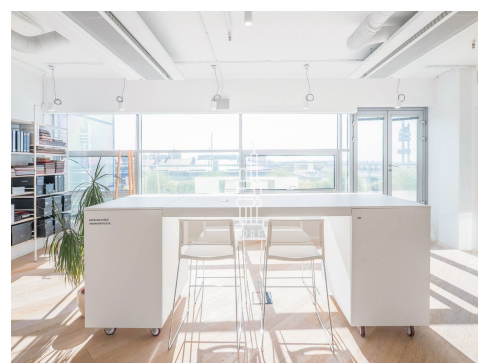

Pronájem kanceláře 508 m²

Lokalita:

Praha 3, Vinohradská 2828/151

Číslo nabídky: N3946

Popis:

Neplatíte provizi

Dovolujeme si vám nabídnout kancelářské prostory v nejvyšším podlaží budovy Atrium Flora v oblíbené business lokalitě Prahy 3.

Kancelářské prostory o velikosti 508 m² disponují dvěma soukromými terasami s výhledy na panorama Prahy. Prostory se zánovním fit-outem nejvyššího standardu jsou rozděleny na dvě křídla, showroom s litou podlahou orientovaný do vnitrobloku budovy a kancelářskou část s open space pro 18 os., 3 malé kanceláře pro 1 až 2 os., meeting room pro 4 a 8 os., kuchyňku, serverovnu a soukromé toalety.

Komplex Atrium Flora se nachází na křižovatce ulic Jíčínská a Vinohradská na Praze 3. Budova umožňuje plynulé napojení autem na hlavní dopravní tepny. Z garáží se lze snadno dostat do centra, na letiště, či do dalších částí města. Snadné cestování MHD umožňuje několik linek tramvají a přímý vstup do metra na linku A - Flóra ze suterénu budovy.

Atrium Flora je bezesporu dominantou této městské části. Budova propojuje kancelářské prostory s obchodní pasáží. Tři vzájemně propojené budovy tvoří kancelářskou část o celkové výměře 18.000 m².

Parking pro nájemce je možný v podzemních garážích. Pro návštěvníky a obchodní partnery je možné využít parking obchodního centra.

Parking 110 EUR/místo/měsíc + DPH

Objekt nabízí i další jednotky. V této lokalitě Vám můžeme nabídnout i další komerční prostory - nechte si bezplatně zpracovat nabídku aktuálně dostupných prostor dle Vašeho zadání nebo navštivte naše webové stránky.

Cena:

16,50 EUR za m²/měsíc

Servisní poplatky 190 CZK/m²/měs.
+ DPH

Energetická náročnost G

Druh prostor	Kancelář	Cena	16,50 EUR za m²/měsíc