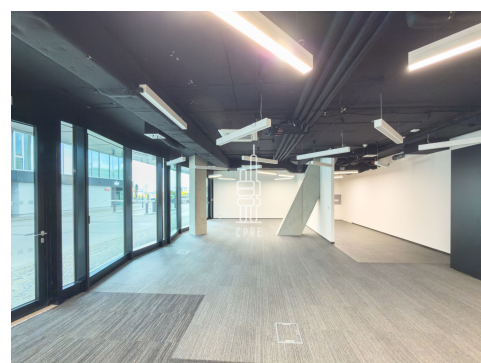

Pronájem kanceláře 195 m²

Lokalita:

Praha 4, Na strži 2102/61a

Číslo nabídky: N3975

Popis:

Neplatíte provizi

Dovolujeme si vám nabídnout kancelářské prostory v prestižní business čtvrti Praha 4 Pankrác.

ELEMENT je kancelářská budova stojící v samém business srdci Pankráce, v lokalitě, kde je možné najít ty nejmodernější budovy v Praze.

Kancelářské prostory se nacházejí v přízemí s přímým vstupem z ulice nebo přes hlavní recepci budovy a jsou rozděleny na open space pro 7 os., kancelář pro 2 os., dvě jednací místnosti pro 8 a 12 os. a soukromou kuchyňku.

Budova je situovaná cca 1 minutu chůze od zastávky metra C - Pankrác, kde jsou k dispozici i navazující autobusové spoje. Lokalita umožňuje snadné napojení autem na vnitřní městský okruh i Letiště Václava Havla.

Budova byla navržena s ohledem na vysokou energetickou úspornost v souladu s LEED (Leadership in Energy & Environmental Design) doporučeními, s cílem o dosažení nejvyšší kategorie hodnocení - LEED PLATINUM CERTIFICATE.

Parking 135 - 150 EUR/místo/měsíc.

Kancelářské prostory jsou navrženy tak, aby splňovaly požadavky třídy AA pro moderní kancelářské standardy. Každé z 8 nadzemních podlaží má rozlohu mezi 800 a 1160 m². Všechna patra jsou flexibilně uzpůsobitelná pro 1 až 4 nájemce.

Každé patro je přístupné jedním z 6 výtahů a disponuje světlou lobby, společnými sociálními prostory a flexibilními kancelářskými prostory, vhodnými pro pracovní místa, společné prostory, kuchyň a denní místností, atp.

Objekt nabízí i další jednotky. V této lokalitě Vám můžeme nabídnout i další komerční prostory - nechte si bezplatně

Cena:

20 EUR za m²/měsíc

Servisní poplatky 179 Kč/m²/měsíc
+ DPH