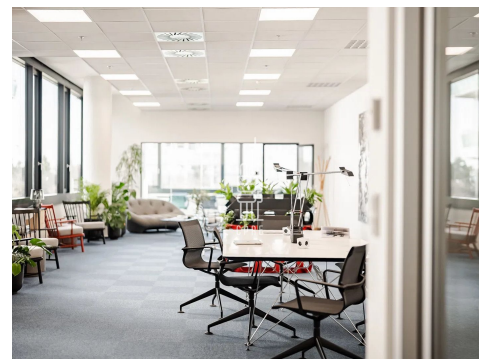

Pronájem kanceláře 1 100 m2 (B1)

Lokalita:

Praha 13, Siemensova 2717/4

Číslo nabídky: N4100

Popis:

Neplatíte provizi

Dovolujeme si vám nabídnout kancelářské prostory o velikosti 1 100 m², umístěné v budově City West na Praze 5 - Stodůlkách.

Jednotka je umístěna ve 2.NP a dispozičním rozdělením na open space, 7 samostatných kanceláří, telefonní budky a zasedací místnosti.

K dispozici od 10/2025.

Administrativní projekt CITY WEST B1 je tvořen dvěma kancelářskými budovami a sídlí v moderní čtvrti v pražských Stodůlkách u stejnojmenné stanice metra. Design obou budov je moderní a volně navazuje i na bytovou zástavbu a rodinné domy v okolí. Celý projekt je také vysoce funkční, energeticky úsporný a šetrný k životnímu prostředí. Komplex je využíván také řadou provozovatelů obchodů a služeb, kteří zajišťují pro zaměstnance i rezidenty kvalitní servis v oblasti stravování, běžných nákupů a dalších denních potřeb. Nespornou výhodou objektu je výborná dopravní dostupnost.

Lokalita je dobře dostupná MHD, nachází se přímo na stanici metra B - Stodůlky s navazujícími autobusovými spoji. Snadná dostupnost autem je zajištěna dálnicí D5, Pražského okruhu a letiště. Pro zaměstnance dojíždějící autem je zajištěno venkovní i podzemní garážové stání.

Parking 110 EUR/místo/měsíc + DPH

Objekt nabízí i další jednotky. V této lokalitě Vám můžeme nabídnout i další komerční prostory - nechte si bezplatně zpracovat nabídku aktuálně dostupných prostor dle Vašeho zadání nebo navštivte naše webové stránky.

Cena:

15,20 EUR za m²/měsíc

Servisní poplatky 140 Kč/m²/měsíc
+ DPH