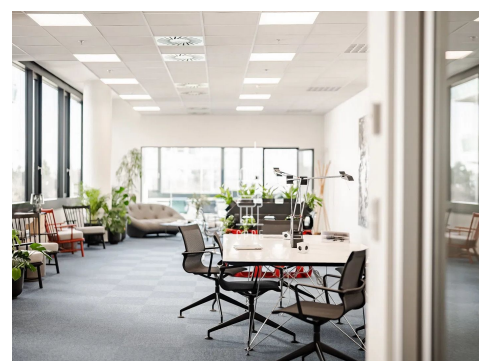

Pronájem kanceláře 497 m² (B1)

Lokalita:

Praha 13, Siemensova 2717/4

Číslo nabídky: N4103

Popis:

Neplatíte provizi

Dovolujeme si vám nabídnout kancelářské prostory o velikosti 497 m², umístěné v budově City West na Praze 5 - Stodůlkách.

Jednotka je umístěna ve 2.NP a nyní je rozdělena na open space a malé zasedací místnosti. Dispozice může být upravena dle požadavků budoucího nájemce.

K dispozici od 10/2025.

Administrativní projekt CITY WEST B1 je tvořen dvěma kancelářskými budovami a sídlí v moderní čtvrti v pražských Stodůlkách u stejnojmenné stanice metra. Design obou budov je moderní a volně navazuje i na bytovou zástavbu a rodinné domy v okolí. Celý projekt je také vysoce funkční, energeticky úsporný a šetrný k životnímu prostředí. Komplex je využíván také řadou provozovatelů obchodů a služeb, kteří zajišťují pro zaměstnance i rezidenty kvalitní servis v oblasti stravování, běžných nákupů a dalších denních potřeb. Nespornou výhodou objektu je výborná dopravní dostupnost.

Lokalita je dobře dostupná MHD, nachází se přímo na stanici metra B - Stodůlky s navazujícími autobusovými spoji. Snadná dostupnost autem je zajištěna dálnicí D5, Pražského okruhu a letiště. Pro zaměstnance dojíždějící autem je zajištěno venkovní i podzemní garážové stání.

Parking 110 EUR/místo/měsíc + DPH

Objekt nabízí i další jednotky. V této lokalitě Vám můžeme nabídnout i další komerční prostory - nechte si bezplatně zpracovat nabídku aktuálně dostupných prostor dle Vašeho zadání nebo navštivte naše webové stránky.

Cena:

15,20 EUR za m²/měsíc

Servisní poplatky 140 Kč/m²/měsíc
+ DPH