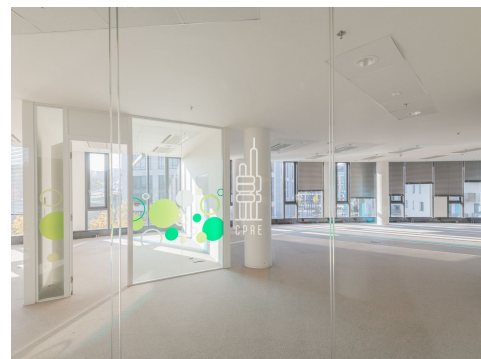

Pronájem kanceláře 450 m²

Lokalita:

Praha 5, U Trezorky 921/2

Číslo nabídky: N4159

Popis:

Neplatíte provizi

Dovolujeme si vám nabídnout kancelářské prostory o celkové výměře 450 m², které se nacházejí v žádané lokalitě Prahy 5.

Aviatica je moderní administrativní budova třídy A, která nabízí nejvyšší možný standard použitých materiálů a kvalitní zpracování veškerých interiérových prvků. Budova využívá nejefektivnějších technologií s dopadem na úspornost a ekologičnost provozu.

Prostory se nacházejí ve 4.NP a je možné je uspořádat dle požadavků nových nájemců a maximálně je tak přizpůsobit jejich firemní kultuře a stylu práce.

Projekt Waltrovka leží na dynamicky se rozvíjejícím území Prahy 5 - Jinonice, na hranici širšího centra Prahy, v sousedství městských čtvrtí Anděl, Radlice a Butovice. Díky své poloze je Waltrovka skvěle dostupná z centra Prahy. Nabízí snadné napojení na Jižní spojku, dálnici D1 i Letiště Václava Havla. Kromě automobilové dopravy lze pohodlně využít spojení metra, autobusových a vlakových spojů.

V podzemních garážích je dostatek parkovacích míst a zázemí pro cyklisty, stejně tak jako archivní a skladové prostory, které efektivně doplňují kanceláře. Waltrovka nabízí široké spektrum služeb včetně několika restaurací, kaváren, supermarketu, lékárny a také pošty.

Parking 110 EUR/místo/měsíc.

Objekt nabízí i další jednotky. V této lokalitě Vám můžeme nabídnout i další komerční prostory - nechte si bezplatně zpracovat nabídku aktuálně dostupných prostor dle Vašeho zadání nebo navštivte naše webové stránky.

Cena:

16 EUR za m²/měsíc

Servisní poplatky 100 Kč/m²/měsíc
+ DPH