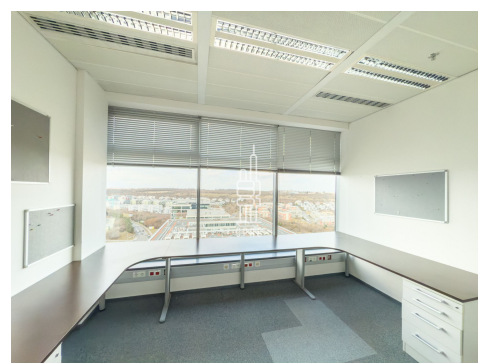

Pronájem kanceláře 448 m²

Lokalita:

Praha 13, Bucharova 1314/8

Číslo nabídky: N4249

Popis:

Neplatíte provizi

Dovolujeme si vám nabídnout moderní kancelářské prostory v o velikosti 448 m² s pěknými výhledy na Praze 5 - Nových Butovicích.

Kancelářské prostory se nacházejí na 17. podlaží a aktuálně jsou rozděleny na 12 kanceláří, 6 jednacích místností, soukromou kuchyňku a dva menší sklady. Prostor je dělitelný od 200 m².

Coral Office Park se skládá ze čtyř moderních kancelářských budov, které se nacházejí uprostřed krásně udržované zelené plochy v těsném sousedství stanice metra linky B Nové Butovice. Umístěn je jen několik minut cesty autem od Pražského okruhu a dálnice D5. Letiště Václava Havla je vzdálené jen 15 minut autem. Lokalita nabízí veškerý komfort - v těsné blízkosti je nákupní centrum Galerie Butovice, řada restaurací a kaváren, fitness, poliklinika, pošta. Flexibilní kancelářské prostory umožňují velkoplošné řešení kanceláří i možnost uzavřených kanceláří.

Prostorné podzemní parkoviště Coral Office Parku disponuje myčkou aut a dobíjecími stanicemi pro elektromobily, samozřejmě je také dostatek návštěvnických míst.

Parking: 110 EUR/místo/měsíc + DPH

Objekt nabízí i další jednotky. V této lokalitě Vám můžeme nabídnout i další komerční prostory - nechte si bezplatně zpracovat nabídku aktuálně dostupných prostor dle Vašeho zadání nebo navštivte naše webové stránky.

Cena:

15,50 EUR za m²/měsíc

Servisní poplatky 140 Kč/m²/měsíc
+ DPH

Energetická náročnost G