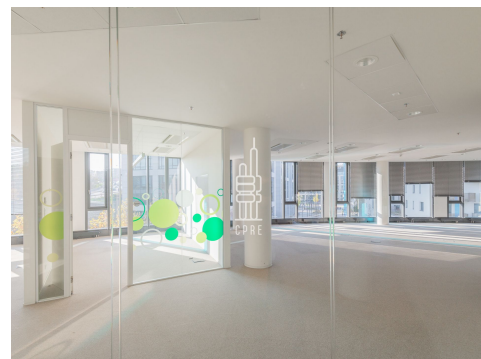

Pronájem kanceláře 612 m²

Lokalita:

Praha 5, U Trezorky 921/2

Číslo nabídky: N4252

Popis:

Neplatíte provizi

Dovolujeme si vám nabídnout kancelářské prostory o celkové výměře 612 m², které se nacházejí v žádané lokalitě Prahy 5.

Aviatica je moderní administrativní budova třídy A, která nabízí nejvyšší možný standard použitých materiálů a kvalitní zpracování veškerých interiérových prvků. Budova využívá nejefektivnějších technologií s dopadem na úspornost a ekologičnost provozu.

Prostory se nacházejí ve 4.NP a je možné je uspořádat dle požadavků nových nájemců a maximálně je tak přizpůsobit jejich firemní kultuře a stylu práce.

Projekt Waltrovka leží na dynamicky se rozvíjícím území Prahy 5 - Jinonice, na hranici širšího centra Prahy, v sousedství městských čtvrtí Anděl, Radlice a Butovice. Díky své poloze je Waltrovka skvěle dostupná z centra Prahy. Nabízí snadné napojení na Jižní spojku, dálnici D1 i Letiště Václava Havla. Kromě automobilové dopravy lze pohodlně využít spojení metra, autobusových a vlakových spojů.

V podzemních garážích je dostatek parkovacích míst a zázemí pro cyklisty, stejně tak jako archivní a skladové prostory, které efektivně doplňují kanceláře. Waltrovka nabízí široké spektrum služeb včetně několika restaurací, kaváren, supermarketu, lékárny a také pošty.

Parking 110 EUR/místo/měsíc.

Objekt nabízí i další jednotky. V této lokalitě Vám můžeme nabídnout i další komerční prostory - nechte si bezplatně zpracovat nabídku aktuálně dostupných prostor dle Vašeho zadání nebo navštivte naše webové stránky.

Cena:

16,50 EUR za m²/měsíc

Servisní poplatky 100 Kč/m²/měsíc
+ DPH