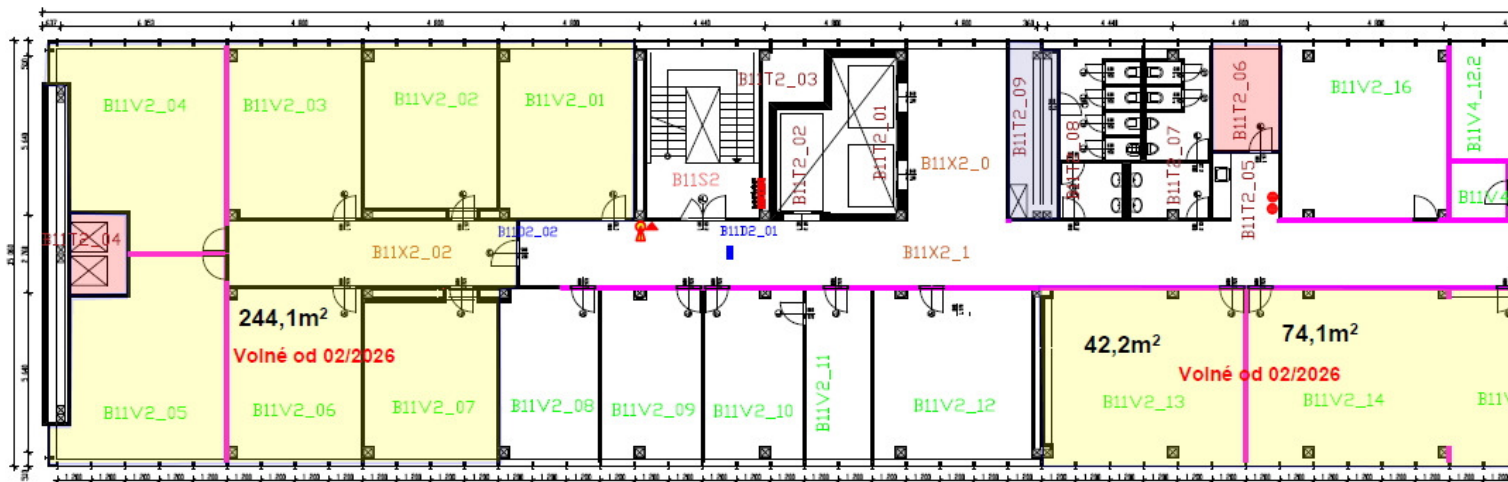

Druh prostor	Kancelář	Cena	260,00 Kč za m2/měsíc
Plocha prostor	244 m²	Servisní poplatky	200 Kč/m²
Číslo podlaží	11.	Cena parking	3500 Kč/místo
Add-on prostor	12%	Nájem celkem	63 440 Kč
K nastěhování od	ihned	Servisní poplatky celkem	48 800 Kč

(Kalkulace cen má pouze orientační charakter)

Půdorys:

**KODAŇSKÁ OFFICE CENTER
B - 11NP(10.patro)**