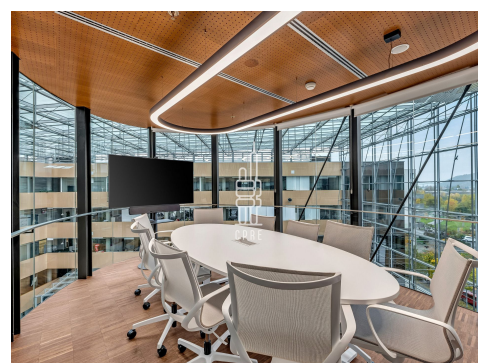

Pronájem kanceláře 250 m²

Lokalita:

Praha 12, Mezi vodami 2035/31

Číslo nabídky: N4293

Popis:

Neplatíte provizi

Dovolujeme si vám nabídnout kancelářské prostory o velikosti 250 m² v budově Mezi Vodami v pražských Modřanech.

Jednotka je umístěna v nejvyšším podlaží budovy (5.NP) a má hotový fit-out. Prostor o velikosti 250 m² vznikne rozdělením celého podlaží menší částí. Dominantou prostor je také jednací místnost s výhledem do atria.

K dispozici od 04/2026.

Budova Mezi Vodami je moderní administrativní komplex, který nachází na okraji kancelářské lokality Prahy 4 s idylickým výhledem na břeh Vltavy a protější straně Chuchelského háje. Prosklená budova ve tvaru písmene U s pěti nadzemními a dvěma podzemními podlažími čítá kolem 8 500 m² pronajimatelné plochy.

Byla postavena v roce 2006 v bývalém průmyslovém areálu modřanské čokoládovny Orion. Dominantou celého prostoru je krásné atrium s bohatou zelení, které přirozeně ústí v prostornou terasu. V atriu si můžete vychutnat lahodný šálek kávy z kavárny Nestlé Coffee House, kterou jsme vybudovali v roce 2023 ve spolupráci s majoritním nájemcem Nestlé.

K vysokému pracovnímu komfortu přispívá také vynikající jídelna přístupná všem nájemcům, kolárna nebo AlzaBox. Díky efektivnímu půdorysu můžete využít stávající dispozice prostor, nebo si je flexibilně přizpůsobíte svým představám.

Aktuálně nabízené prostory k pronájmu nabízíme ve vysokém standardu včetně zdvojených podlah a LED světel. Budovu navíc neustále modernizujeme, aby splnila i ty nejnáročnější požadavky.

Parking 2700 Kč/měsíc + DPH

Cena:

388 Kč za m²/měsíc

Servisní poplatky 225 Kč/m²/měsíc
+ DPH

PENB G (průkaz nedodán)