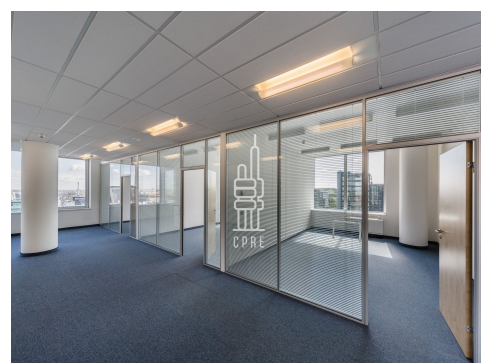

Pronájem kanceláře 733 m²

Lokalita:

Praha 4, Olbrachtova 2006/9

Číslo nabídky: N4306

Popis:

Neplatíte provizi

Dovolujeme si vám nabídnout reprezentativní kancelářské prostory o velikosti 733 m², které se nacházejí v jedné z nejdynamičtějších business lokalit v Praze.

Jednotka je umístěná na celém 8.NP, má hotový fit-out s dispozičním rozdělením na open space, samostatné kanceláře a jednací místnosti. Prostory je možné dělit na menší jednotky od 320 m².

K dispozici ihned.

Budova The Square o celkové rozloze 17,593 m² představuje kombinaci moderních kancelářských prostor a atraktivní lokality Prahy 4. Tato strategická poloha nabízí velmi dobrou dostupnost jak automobilem tak MHD, stanice metra "Budějovická" je hned pod budovou.

Lokalita nabízí plnou občanskou vybavenost s mnoha obchody a restauracemi v bezprostředním okolí budovy.

Parking 130 EUR/místo/měsíc + DPH

Objekt nabízí i další jednotky. V této lokalitě Vám můžeme nabídnout i další komerční prostory - nechte si bezplatně zpracovat nabídku aktuálně dostupných prostor dle Vašeho zadání nebo navštivte naše webové stránky.

Cena:

18,25 EUR za m²/měsíc

Servisní poplatky 130 Kč/m²/měsíc
+ DPH