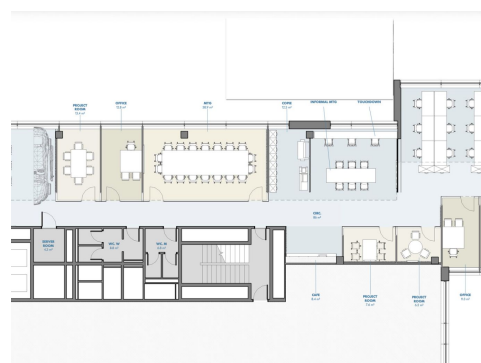

Pronájem kanceláře 416 m²

Lokalita:

Praha 8, Voctářova 2449/5

Číslo nabídky: N4320

Popis:

Neplatíte provizi

Dovolujeme si vám nabídnout prestižní kancelářské prostory v projektu DOCK IN, který se nachází na pomezí Karlína a Libně na Praze 8.

Jednotka má hotový fit-out a dispozičně je řešena jako kombinace open space, samostatných kanceláří, jednacích místností a velké vstupní recepcie.

Budova DOCK IN ONE je osmi podlažní budova, která nabízí celkem 8852 m² kancelářské plochy a poskytuje ten nejvyšší standard výbavy a pracovního prostředí.

Okolní atmosféru dokreslují krásná parková úprava a dvě slepá ramena řeky Vltavy, v jejichž docích můžete najít kotvící lodě. V bezprostřední blízkosti se rovněž nachází park Thomayerovy sady, který je vhodný jak k aktivnímu, tak pasivnímu odpočinku.

Výborná dopravní dostupnost MHD je zajištěna bezprostřední blízkostí metra B - Palmovka, stejně tak jako množstvím tramvajových spojů. Strategická poloha rovněž nabízí skvělou dostupnost automobilem, ať už do centra města, nebo na dálnici D1, D8 a D11. V budově je dostatek parkovacích míst i parking pro hosty.

Parking 150 EUR/místo/měsíc + DPH

Objekt nabízí i další jednotky. V této lokalitě Vám můžeme nabídnout i další komerční prostory - nechte si bezplatně zpracovat nabídku aktuálně dostupných prostor dle Vašeho zadání nebo navštivte naše webové stránky.

Cena:

19,50 EUR za m²/měsíc

Servisní poplatky 160 Kč/m²/měsíc
+ DPH