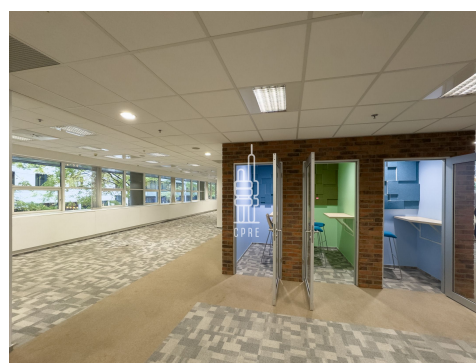

Pronájem kanceláře 444 m²

Lokalita:

Praha 5, Radlická 3201/14

Číslo nabídky: N4333

Popis:

Neplatíte provizi

Dovolujeme si vám nabídnout kancelářské prostory o velikosti 444 m², které jsou umístěny ve 2.NP budovy Anděl Park.

Prostory mají hotový fit-out a jsou rozděleny na open space, čtyři malé a jednu velkou kancelář a jednacím místnost. Jednotka má vlastní kuchyňku a sociální zázemí. Prostory lze propojit s vedlejšími jednotkami 494 a 364 m².

Anděl Park nabízí flexibilní uspořádání kanceláří, které jsou vhodné pro velké i malé společnosti. Celkem disponuje téměř 20.000 m² moderních, plně klimatizovaných kancelářských prostor. Jednotka se nachází v 1. patře a má hotový fit-out s možností okamžitého nastěhování.

Administrativní budova Anděl Park prošla celkovou modernizací, nabízí služby dvou centrálních recepcí, kompletní infrastrukturu i volnočasové aktivity přímo v projektu nebo v blízké pěší vzdálenosti. K přednostem patří ideální poměr parkovacích míst 1:63, klimatizace i otevíratelná okna, dvě venkovní odpočinkové terasy nebo zázemí kolárny.

Jako jedna z mála administrativních budov neúčtuje nájemcům podíl na společných prostorách. Nájemci tedy platí pouze využívanou kancelářskou plochu.

Anděl Park je umístěn na křižovatce ulic Radlická a Karla Engliše s výtečnou dostupností MHD a veškerou odpovídající městskou infrastrukturou. Okolí umožňuje užívat si nákupů, kultury a stravování v podstatě nonstop. V blízkém sousedství Anděl Parku se nachází řada restaurací, obchodů, hotelů a dalších služeb.

Parking 135 EUR/místo/měsíc + DPH.

Objekt nabízí i další jednotky. V této lokalitě Vám můžeme nabídnout i další komerční prostory - nechte si bezplatně

Cena:

16,90 EUR za m²/měsíc

Servisní poplatky 135 Kč/m²/měsíc
+ DPH