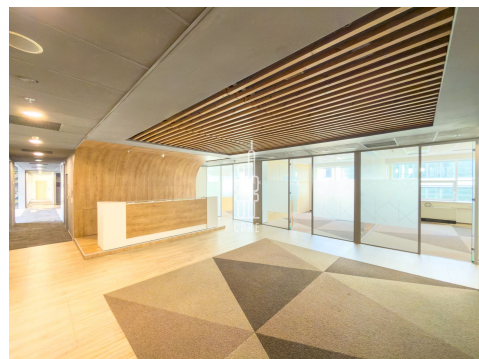

Pronájem kanceláře 880 m²

Lokalita:

Praha 5, Radlická 3201/14

Číslo nabídky: N4341

Popis:

Neplatíte provizi

Dovolujeme si vám nabídnout kancelářské prostory o velikosti 880 m², které se nacházejí v centru Prahy 5 - Anděl.

Jednotka umístěná v 6.NP má hotový fit-out a dispozičně je rozdělena na menší a větší samostatné kanceláře. Rozdělení kanceláří může být upraveno dle požadavků budoucího nájemce.

Anděl Park nabízí flexibilní uspořádání kanceláří, které jsou vhodné pro velké i malé společnosti. Celkem disponuje téměř 20.000 m² moderních, plně klimatizovaných kancelářských prostor.

Administrativní budova Anděl Park prošla celkovou modernizací, nabízí služby dvou centrálních recepcí, kompletní infrastrukturu i volnočasové aktivity přímo v projektu nebo v blízké pěší vzdálenosti. K přednostem patří ideální poměr parkovacích míst 1:63, klimatizace i otevíratelná okna, dvě venkovní odpočinkové terasy nebo zázemí kolárny.

Jako jedna z mála administrativních budov neúčtuje nájemcům podíl na společných prostorách. Nájemci tedy platí pouze využívanou kancelářskou plochu.

Anděl Park je umístěn na křižovatce ulic Radlická a Karla Engliše s výtečnou dostupností MHD a veškerou odpovídající městskou infrastrukturou. Okolí umožňuje užívat si nákupů, kultury a stravování v podstatě nonstop. V blízkém sousedství Anděl Parku se nachází řada restaurací, obchodů, hotelů a dalších služeb.

Parking 135 EUR/místo/měsíc + DPH.

Objekt nabízí i další jednotky. V této lokalitě Vám můžeme nabídnout i další komerční prostory - nechte si bezplatně zpracovat nabídku aktuálně dostupných prostor dle Vašeho zadání nebo navštivte naše webové stránky.

Cena:

16,90 EUR za m²/měsíc

Servisní poplatky 135 Kč/m²/měsíc
+ DPH