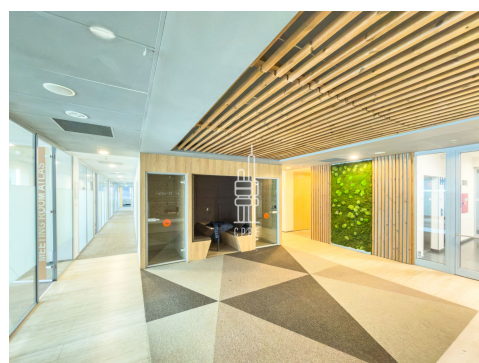

Pronájem kanceláře 880 m²

Lokalita:

Praha 5, Radlická 3201/14

Číslo nabídky: N4341

Popis:

Neplatíte provizi

Dovolujeme si vám nabídnout kancelářské prostory o velikosti 880 m², které se nacházejí v centru Prahy 5 - Anděl.

Jednotka umístěná v 6.NP má hotový fit-out a dispozičně je rozdělena na menší a větší samostatné kanceláře. Rozdělení kanceláří může být upraveno dle požadavků budoucího nájemce.

Anděl Park nabízí flexibilní uspořádání kanceláří, které jsou vhodné pro velké i malé společnosti. Celkem disponuje téměř 20.000 m² moderních, plně klimatizovaných kancelářských prostor.

Administrativní budova Anděl Park prošla celkovou modernizací, nabízí služby dvou centrálních recepcí, kompletní infrastrukturu i volnočasové aktivity přímo v projektu nebo v blízké pěší vzdálenosti. K přednostem patří ideální poměr parkovacích míst 1:63, klimatizace i otevíratelná okna, dvě venkovní odpočinkové terasy nebo zázemí kolárny.

Jako jedna z mála administrativních budov neúčtuje nájemcům podíl na společných prostorách. Nájemci tedy platí pouze využívanou kancelářskou plochu.

Anděl Park je umístěn na křižovatce ulic Radlická a Karla Engliše s výtečnou dostupností MHD a veškerou odpovídající městskou infrastrukturou. Okolí umožňuje užívat si nákupů, kultury a stravování v podstatě nonstop. V blízkém sousedství Anděl Parku se nachází řada restaurací, obchodů, hotelů a dalších služeb.

Parking 135 EUR/místo/měsíc + DPH.

Objekt nabízí i další jednotky. V této lokalitě Vám můžeme nabídnout i další komerční prostory - nechte si bezplatně zpracovat nabídku aktuálně dostupných prostor dle Vašeho zadání nebo navštivte naše webové stránky.

Cena:

16,90 EUR za m²/měsíc

Servisní poplatky 135 Kč/m²/měsíc
+ DPH