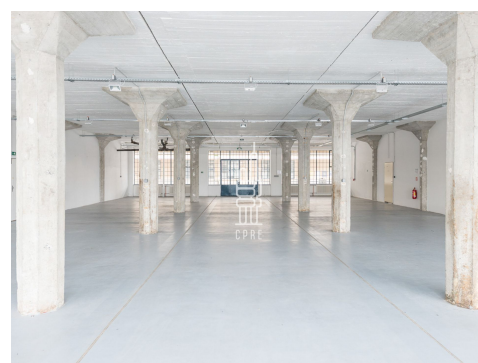

Pronájem obchodního prostoru 150 m²

Lokalita:

Praha 9, Kolbenova 923/34a

Číslo nabídky: N4362

Popis:

Neplatíte provizi

Dovolujeme si vám nabídnout obchodní prostory o velikosti 150 m² v budově Pragovka na Praze 9 - Kolbenova.

Jednotka je situována v 1.NP budovy s orientací do vnitrobloku. Samotné prostory jsou nyní ve stavu open plan a dispozici lze upravit dle požadavků budoucího nájemce. Vhodné i pro gastro provoz.

K dispozici od 2Q 2027.

Rozsáhlá budova E Factory je bijícím srdcem 22 hektarového projektu, unikátní čtvrti Pragovka art district umístěné v historickém industriálním centru v městské části Praha 9, Vysočany.

Na více než 27 000 m² nabízí efektní propojení industriální architektury s novým pojetím prostoru, který odpovídá nárokům na současné administrativní stavby a moderní technické standardy.

Budova E Factory nyní prochází celkovou rekonstrukcí, jejímž cílem je zlepšení technického standardu a zároveň zachování unikátního industriálního charakteru této národní kulturní památky. Díky fázování prací udržíme veškeré aktivity a budovu v chodu i po celou dobu rekonstrukce.

Pragovka nabízí celou řadu komerčních prostor pro nejrůznější využití – od obchodních jednotek a míst vhodných pro kavárny a restaurace přes prostory vhodné pro sportovní a výcviková zařízení až po zázemí pro rozmanité kulturní akce.

V Pragovce najdete také inspirativní kancelářské prostory vhodné jak pro startupy a začínající projekty, tak pro velké společnosti s potřebou dalšího růstu.

Cena:

400 Kč za m²/měsíc

Servisní poplatky 159 Kč/m²/měs. + DPH