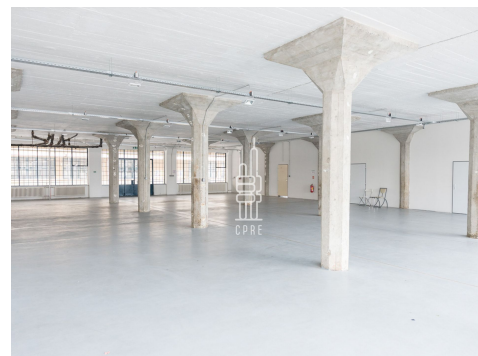

Pronájem obchodního prostoru 150 m²

Lokalita:

Praha 9, Kolbenova 923/34a

Číslo nabídky: N4362

Popis:

Neplatíte provizi

Dovolujeme si vám nabídnout obchodní prostory o velikosti 150 m² v budově Pragovka na Praze 9 - Kolbenova.

Jednotka je situována v 1.NP budovy s orientací do vnitrobloku. Samotné prostory jsou nyní ve stavu open plan a dispozici lze upravit dle požadavků budoucího nájemce. Vhodné i pro gastro provoz.

K dispozici od 2Q 2027.

Rozsáhlá budova E Factory je bijícím srdcem 22 hektarového projektu, unikátní čtvrti Pragovka art district umístěné v historickém industriálním centru v městské části Praha 9, Vysočany.

Na více než 27 000 m² nabízí efektní propojení industriální architektury s novým pojetím prostoru, který odpovídá nárokům na současné administrativní stavby a moderní technické standardy.

Budova E Factory nyní prochází celkovou rekonstrukcí, jejímž cílem je zlepšení technického standardu a zároveň zachování unikátního industriálního charakteru této národní kulturní památky. Díky fázování prací udržíme veškeré aktivity a budovu v chodu i po celou dobu rekonstrukce.

Pragovka nabízí celou řadu komerčních prostor pro nejrůznější využití – od obchodních jednotek a míst vhodných pro kavárny a restaurace přes prostory vhodné pro sportovní a výcviková zařízení až po zázemí pro rozmanité kulturní akce.

V Pragovce najdete také inspirativní kancelářské prostory vhodné jak pro startupy a začínající projekty, tak pro velké společnosti s potřebou dalšího růstu.

Cena:

400 Kč za m²/měsíc

Servisní poplatky 159 Kč/m²/měs. + DPH