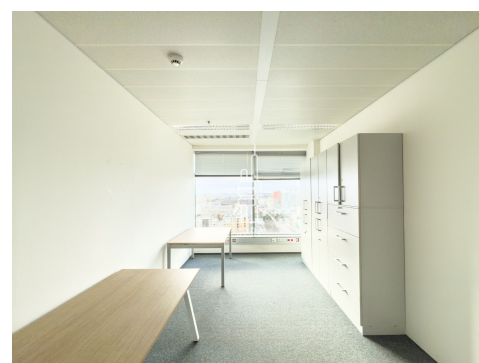

Pronájem kanceláře 150 m²

Lokalita:

Praha 13, Bucharova 1314/8

Číslo nabídky: N4380

Popis:

Neplatíte provizi

Dovolujeme si vám nabídnout moderní kancelářské prostory o velikosti 150 m² s pěknými výhledy na Praze 5 - Nových Butovicích.

Jednotka se nachází v 17.NP s krásnými výhledy do okolí. Jedná se o celé patro, které lze rozdělit v rozmezí 150 - 444 m² a to s dispozicí jak open space, tak i jako samostatné kanceláře nebo kombinací obojího.

Coral Office Park se skládá ze čtyř moderních kancelářských budov, které se nacházejí uprostřed krásně udržované zelené plochy v těsném sousedství stanice metra linky B Nové Butovice. Umístěn je jen několik minut cesty autem od Pražského okruhu a dálnice D5. Letiště Václava Havla je vzdálené jen 15 minut autem. Lokalita nabízí veškerý komfort - v těsné blízkosti je nákupní centrum Galerie Butovice, řada restaurací a kaváren, fitness, poliklinika, pošta. Flexibilní kancelářské prostory umožňují velkoplošné řešení kanceláří i možnost uzavřených kanceláří.

Prostorné podzemní parkoviště Coral Office Parku disponuje myčkou aut a dobíjecími stanicemi pro elektromobily, samozřejmě je také dostatek návštěvnických míst.

Parking: 110 EUR/místo/měsíc + DPH

Objekt nabízí i další jednotky. V této lokalitě Vám můžeme nabídnout i další komerční prostory - nechte si bezplatně zpracovat nabídku aktuálně dostupných prostor dle Vašeho zadání nebo navštivte naše webové stránky.

Cena:

15,90 EUR za m²/měsíc

Servisní poplatky 140 Kč/m²/měsíc
+ DPH

Energetická náročnost G