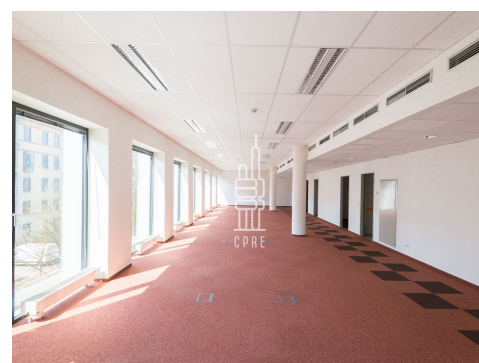

Pronájem kanceláře 390 m²

Lokalita:

Praha 7, Jankovcova 1596/14b

Číslo nabídky: N4401

Popis:

Neplatíte provizi

Dovolujeme si vám nabídnout moderní kancelářské prostory v budově Prague Marina v Holešovicích.

Prague Marina Office Center je komplex moderních administrativních budov, který je velmi dobře dostupný autem i MHD ve směru do nedalekého centra města i ve směru ven z města. Projekt nabízí celkem téměř 13 600 m² kancelářských prostor ve dvou propojených budovách.