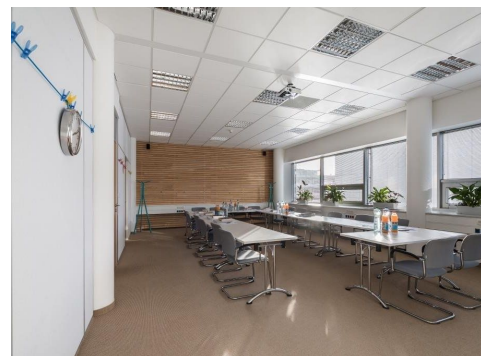

Pronájem kanceláře 432 m²

Lokalita:

Praha 4, Jemnická 1138/1

Číslo nabídky: N4416

Popis:

Neplatíte provizi

Dovolujeme si vám nabídnout kancelářské prostory o velikosti 432 m² v budově D, která se nachází v samotném centru komplexu Brumlovka.

Prostory jsou umístěny ve 3. NP, mají hotový fit-out a jsou ihned k nastěhování. Toalety jsou sdílené v rámci patra. Na střeše budovy se nachází sdílená terasa.

Administrativní Budova D z ateliéru architekta Kordovského se nachází na rohu ulic Jemnická a Želetavská. Budova nabízí celkem 4 000 m² kancelářských ploch v 6 nadzemních podlažích, v podzemních garážích je k dispozici 60 parkovacích stání. Prostory disponují veškerými sítěmi, klimatizací (fancoily) a otevíratelnými okny. Objekt je mimořádně technologicky vybavený a zajišťuje kvalitní a efektivní vnitřní infrastrukturu.

Kancelářské prostory umožňují variabilní uspořádání a v 6. patře je nájemcům k dispozici terasa se zelení. V roce 2018 Budova D prošla kompletní rekonstrukcí společných prostor vč. střešní terasy, parkingu a přilehlých venkovních ploch.

Objekt nabízí i další jednotky. V této lokalitě Vám můžeme nabídnout i další komerční prostory - nechte si bezplatně zpracovat nabídku aktuálně dostupných prostor dle Vašeho zadání nebo navštivte naše webové stránky.

Cena:

16,50 EUR za m²/měsíc

Servisní poplatky 185 Kč/m²/měsíc +
spotřeba médií 42 Kč/m²/měsíc +DPH

Druh prostor

Kancelář

Cena

16,50 EUR za m²/měsíc