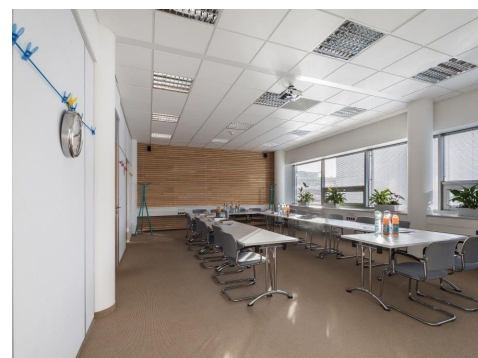

Pronájem kanceláře 422 m²

Lokalita:

Praha 4, Jemnická 1138/1

Číslo nabídky: N4416

Popis:

Neplatíte provizi

Dovolujeme si vám nabídnout kancelářské prostory o velikosti 422 m² v budově D, která se nachází v samotném centru komplexu Brumlovka.

Prostory jsou umístěny ve 3. NP, mají hotový fit-out a jsou ihned k nastěhování. Toalety jsou sdílené v rámci patra. Na střeše budovy se nachází sdílená terasa.

Administrativní Budova D z ateliéru architekta Kordovského se nachází na rohu ulic Jemnická a Želetavská. Budova nabízí celkem 4 000 m² kancelářských ploch v 6 nadzemních podlažích, v podzemních garážích je k dispozici 60 parkovacích stání. Prostory disponují veškerými sítěmi, klimatizací (fancoily) a otevíratelnými okny. Objekt je mimořádně technologicky vybavený a zajišťuje kvalitní a efektivní vnitřní infrastrukturu.

Kancelářské prostory umožňují variabilní uspořádání a v 6. patře je nájemcům k dispozici terasa se zelení. V roce 2018 Budova D prošla kompletní rekonstrukcí společných prostor vč. střešní terasy, parkingu a přilehlých venkovních ploch.

Objekt nabízí i další jednotky. V této lokalitě Vám můžeme nabídnout i další komerční prostory - nechte si bezplatně zpracovat nabídku aktuálně dostupných prostor dle Vašeho zadání nebo navštivte naše webové stránky.

Cena:

16,50 EUR za m²/měsíc

Servisní poplatky 185 Kč/m²/měsíc +
spotřeba médií 42 Kč/m²/měsíc +DPH

Druh prostor

Kancelář

Cena

16,50 EUR za m²/měsíc