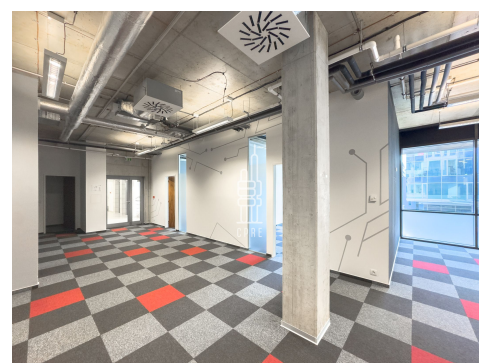

Pronájem kanceláře 396 m²

Lokalita:

Praha 8, Sokolovská 100/94

Číslo nabídky: N4424

Popis:

Neplatíte provizi

Dovolujeme si vám nabídnout moderní kancelářské prostory o velikosti 396 m² ve 2.NP budovy Meteor Office Park.

Dispozičně je jednotka rozdělena na samostatné kanceláře, jednací místnosti a kuchyňku. Sociální zázemí je sdílené na patře. Kancelář lze případně propojit s vedlejší jednotkou, vznikl by tak prostor o velikosti 881 m².

K dispozici ihned.

Meteor Office Park se nachází v jedné z nejlépe se rozvíjejících částí Prahy, v Praze 8 - Karlíně, který je prestižní kancelářskou lokalitou v blízkosti centra města. Komplex budov leží v ulici Sokolovská, která zajišťuje snadnou dostupnost komplexu. Centrum města je vzdáleno 5 minut jízdy MHD. Velkou výhodou komplexu je jeho poloha přímo na metru B Křižíkova, a také na tramvajové zastávce (linky 3 a 8).

Specifikace:

Flexibilní prostory

Otevíratelná okna

Klimatizace s možností individuální regulace

Kamerový zabezpečovací systém ve společných prostorách

Nepřetržitá ostraha objektu

24/7 přístup na magnetické karty

Bezbariérový přístup

Správce v budově

Sdílené zasedací místnosti k pronájmu

Skladové prostory k pronájmu

Parkování pro návštěvníky

Cena:

18,50 EUR za m²/měsíc

Servisní poplatky 155 Kč/m²/měsíc
+ DPH