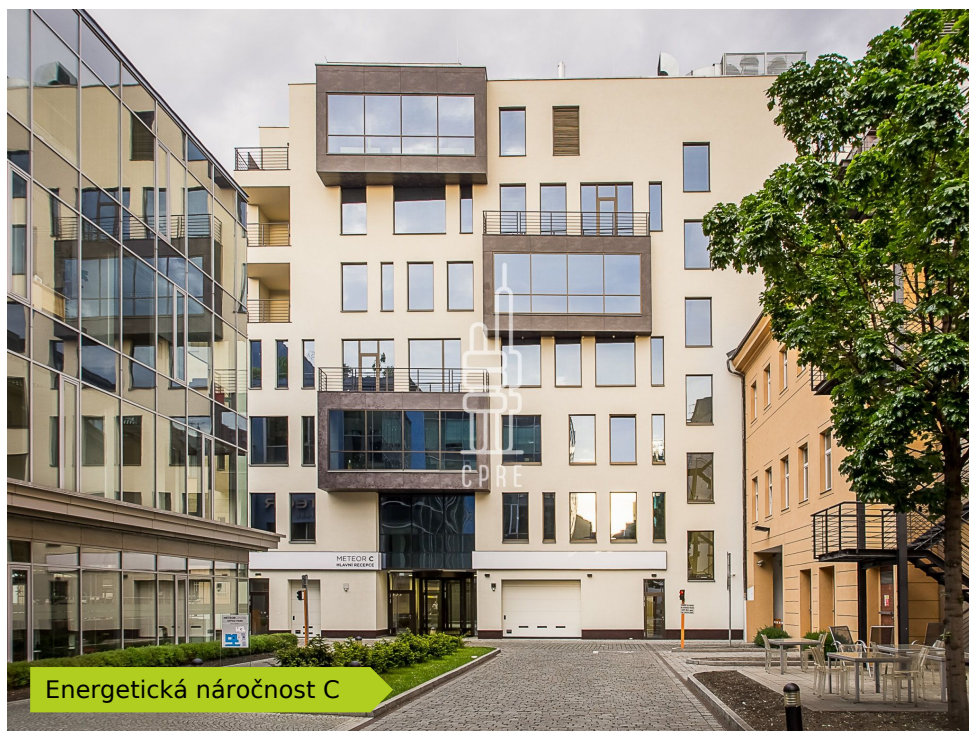

### Lokalita:

Praha 8, Sokolovská 100/94

### Popis:

\*Neplatíte provizi\*

Dovolujeme si vám nabídnout moderní kancelářské prostory o velikosti 396 m<sup>2</sup> ve 2.NP budovy Meteor Office Park.

Dispozičně je jednotka rozdělena na samostatné kanceláře, jednací místnosti a kuchyňku. Sociální zázemí je sdílené na patře. Kancelář lze případně propojit s vedlejší jednotkou, vznikl by tak prostor o velikosti 881 m<sup>2</sup>.

K dispozici ihned.

Meteor Office Park se nachází v jedné z nejlépe se rozvíjejících částí Prahy, v Praze 8 - Karlíně, který je prestižní kancelářskou lokalitou v blízkosti centra města. Komplex budov leží v ulici Sokolovská, která zajišťuje snadnou dostupnost komplexu. Centrum města je vzdáleno 5 minut jízdy MHD. Velkou výhodou komplexu je jeho poloha přímo na metru B Křižíkova, a také na tramvajové zastávce (linky 3 a 8).