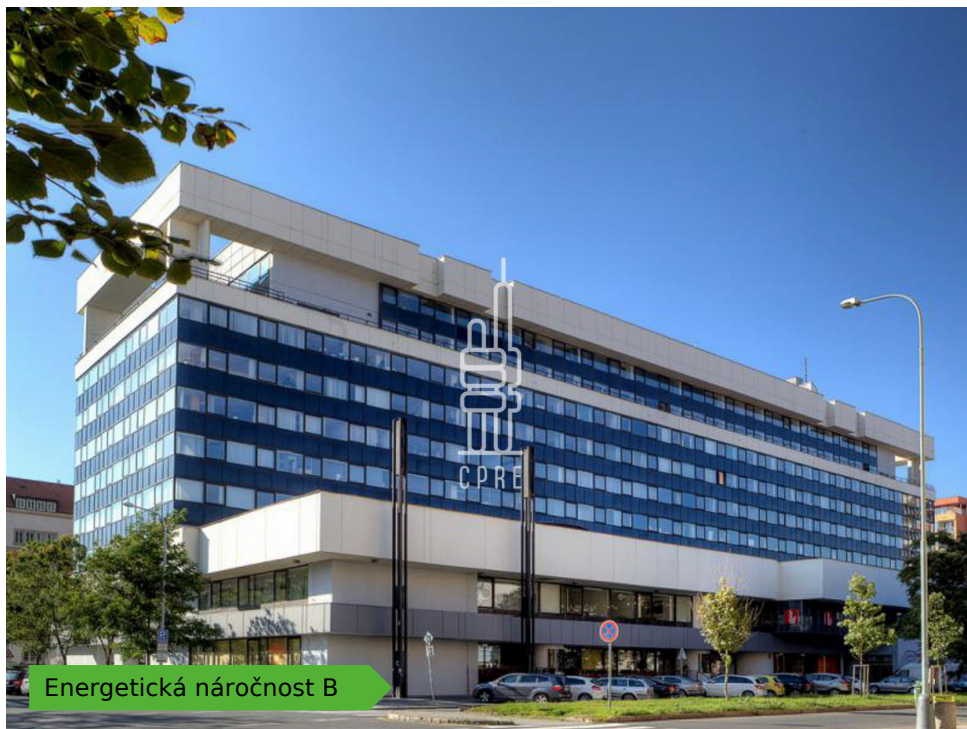

Podnájem kanceláře 1 326 m²

Lokalita:

Praha 7, Dělnická 213/12

Číslo nabídky: N4428

Popis:

Neplatíte provizi

Dovolujeme si vám nabídnout klimatizované kancelářské prostory k podnájmu o velikosti 1326 m² v oblíbené budově Rosmarin v Praze 7 - Holešovicích.

Rosmarin je zavedené administrativní centrum situované v rámci rychle se rozvíjející oblasti Prahy 7 - Holešovic, s celkovou kapacitou 23 500 m². Poskytuje Veškeré výhody spojené s možností pracovat jen pár minut od historického centra Prahy.