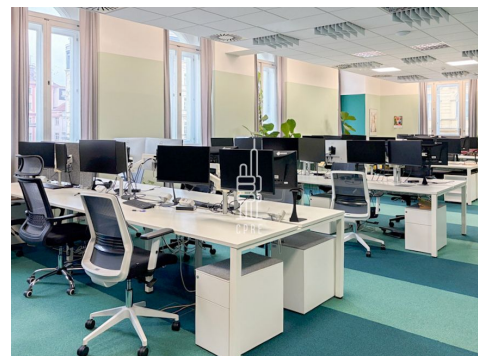

Podnájem kanceláře 934 m²

Lokalita:

Praha 2, náměstí I. P. Pavlova 1789/5

Číslo nabídky: N4430

Popis:

Neplatíte provizi

Dovolujeme si vám nabídnout kancelářské prostory o velikosti 934 m², umístěné ve velmi žádané lokalitě Prahy 2, v budově Palác I.P. Pavlova 5.

Budova I.P.Pavlova 5 je kancelářská budova z roku 1896 s důstojnou novobarokní fasádou a foyer ve stylu art-nouveau, která za svými historickými zdmi skrývá moderní světlé kanceláře s vysokými stropy a zároveň splňuje všechny současné požadavky na flexibilní a příjemné pracovní prostředí.

Budova disponuje flexibilními kancelářskými a obchodními prostory, možností sdílených kanceláří, vybavenou střešní terasou se zahradou a Wi-Fi přístupem, reprezentativní vstupní halou s Wi-Fi přístupem, parkovištěm pro jízdní kola, sprchami a dalšími výhodami, které jsou základem kvalitního, moderního pracovního prostředí.

Lokalita nabízí kompletní vybavenost. V blízkosti se nachází široká nabídka restaurací, kaváren, hotelů i ostatních služeb. Budova se nachází v centru Prahy, v blízkosti největšího uzlu městské hromadné dopravy I.P.Pavlova a v docházkové vzdálenosti od Václavského náměstí. Vynikající lokalita zajišťuje jak skvělý přístup, tak viditelnost budovy a komerčních prostor.

Budova disponuje moderními technologiemi, jako např. vyvýšené podlahy, inženýrské sítě, klimatizace, bezpečnostní systém 24/7, otevíratelná okna a získala úroveň udržitelnosti BREEAM Very Good. K dispozici jsou také podzemní garáže, které mají kapacitu 71 parkovacích míst.

Parking 140 EUR/místo/měsíc + DPH.

Objekt nabízí i další jednotky. V této lokalitě Vám můžeme nabídnout i další komerční prostory - nechte si bezplatně zpracovat nabídku aktuálně dostupných prostor dle Vašeho zadání nebo navštivte naše webové stránky.

Cena:

16 EUR za m²/měsíc

Servisní poplatky 145 Kč/m²/měsíc
+ DPH

PENB G (průkaz nedodán)