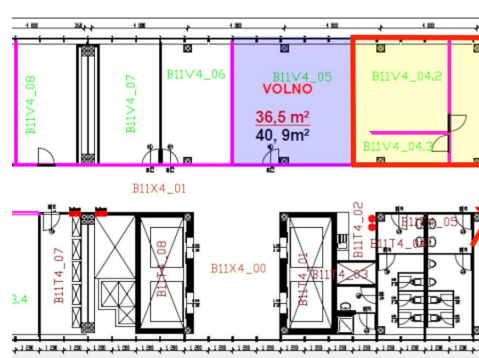

Pronájem kanceláře 211 m²

Lokalita:

Praha 10, Kodaňská 1441/46

Číslo nabídky: N4446

Popis:

Neplatíte provizi

Dovolujeme si vám nabídnout kancelářské prostory o velikosti 212 m², umístěné v budově 4D Center v pražských Vršovicích.

Jednotka umístěna v 11.NP je dispozičně řešena jako kombinace více samostatných kanceláří pro 2 - 4 osoby a jednací místnosti. Sociální zázemí je sdílené na patře.

K dispozici ihned.

Budova 4D Center je komplexem tří komunikačně propojených budov A, B a C s unikátní fasádou s 900 odstíny barev. Moderně stavebně technické řešení budov 4D Centra poskytuje vysokou flexibilitu a může uspokojit nájemce, kteří požadují až 2000 m² na jednom patře, ale i malé jednotky od 15m². Kancelářské prostory jsou klimatizovány a v loby budovy je k dispozici recepce.