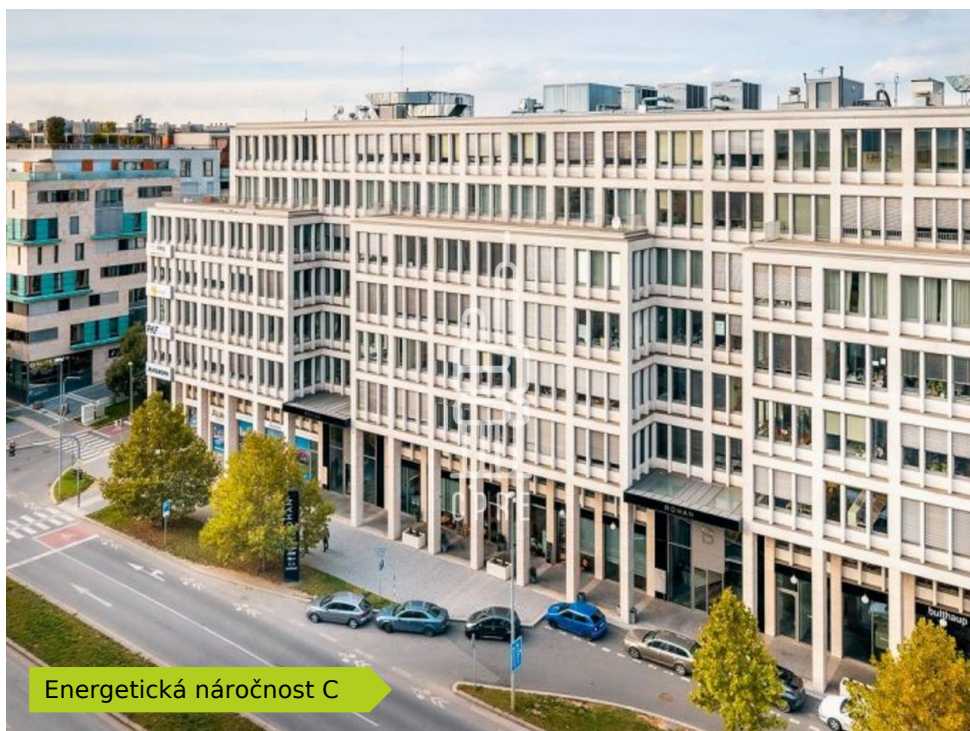

Pronájem kanceláře 430 m²

Lokalita:

Praha 8, Rohanské nábřeží 671/15

Číslo nabídky: N4455

Popis:

Neplatíte provizi

Dovolujeme si vám nabídnout moderní kancelářské prostory s hotovým fit-outem, které se nacházejí na Rohanském nábřeží v Karlíně.

Budova Rohan Business Center je 8 patrová administrativní budova s celkovou pronajímatelnou plochou 9700 m². Budova má vynikající dopravní dostupnost MHD i automobilem. V blízkosti se nachází zastávka metra B Křižíkova, B a C Florenc a mnoho tramvajových spojů. Lokalita umožňuje snadnou dostupnost do centra metropole, napojení na Magistrálu nebo Městský okruh.

Budova má otevíratelná okna s vnějšími roletami. Pro nájemce je k dispozici až 100 parkovacích míst v podzemních garážích, kolárna a zahrada do s grilem a posezením.

Parking: 150 EUR/m²/měs. + DPH.

Objekt nabízí i další jednotky. V této lokalitě Vám můžeme nabídnout i další komerční prostory - nechte si bezplatně zpracovat nabídku aktuálně dostupných prostor dle Vašeho zadání nebo navštivte naše webové stránky.