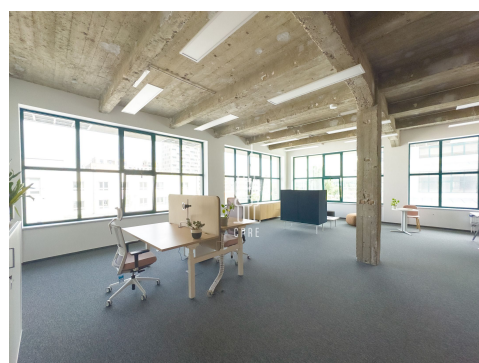

Pronájem kanceláře 3 055 m²

Lokalita:

Praha 9, Kolbenova 923/34a

Číslo nabídky: N4459

Popis:

Neplatíte provizi

Dovolujeme si vám nabídnout kancelářské prostory o velikosti 3 055 m² v nově zrekonstruované budově Pragovka na Praze 9.

Jednotka je situována ve 3.NP. Dispozičně je jednotka řešena jako open plan stav a může být upravena dle požadavků budoucího nájemce.

K dispozici od 3Q 2026.

Rozsáhlá budova E Factory je bijícím srdcem 22 hektarového projektu, unikátní čtvrti Pragovka art district umístěné v historickém industriálním centru v městské části Praha 9, Vysočany.

Na více než 27 000 m² nabízí efektní propojení industriální architektury s novým pojetím prostoru, který odpovídá nárokům na současné administrativní stavby a moderní technické standardy.

Budova E Factory nyní prochází celkovou rekonstrukcí, jejímž cílem je zlepšení technického standardu a zároveň zachování unikátního industriálního charakteru této národní kulturní památky. Díky fázování prací udržíme veškeré aktivity a budovu v chodu i po celou dobu rekonstrukce.

Pragovka nabízí celou řadu komerčních prostor pro nejrůznější využití – od obchodních jednotek a míst vhodných pro kavárny a restaurace přes prostory vhodné pro sportovní a výcviková zařízení až po zázemí pro rozmanité kulturní akce.

V Pragovce najdete také inspirativní kancelářské prostory vhodné jak pro startupy a začínající projekty, tak pro velké

Cena:

420 Kč za m²/měsíc

Servisní poplatky 159 Kč/m²/měs. + DPH