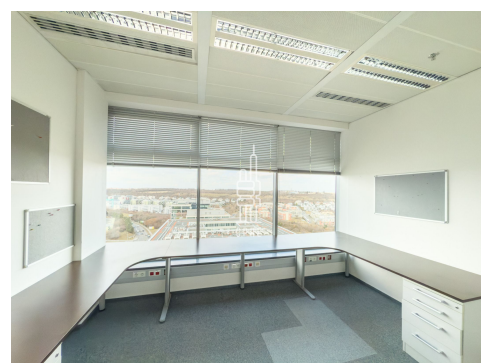

Kancelářské prostory se nacházejí na 17. podlaží a aktuálně jsou rozděleny na samostatné kanceláře, jednacích místností a soukromou kuchyňku. Prostor je dělitelný od 180 m².

Coral Office Park se skládá ze čtyř moderních kancelářských budov, které se nacházejí uprostřed krásně udržované zelené plochy v těsném sousedství stanice metra linky B Nové Butovice. Umístěn je jen několik minut cesty autem od Pražského okruhu a dálnice D5. Letiště Václava Havla je vzdálené jen 15 minut autem. Lokalita nabízí veškerý komfort - v těsné blízkosti je nákupní centrum Galerie Butovice, řada restaurací a kaváren, fitness, poliklinika, pošta. Flexibilní kancelářské prostory umožňují velkoplošné řešení kanceláří i možnost uzavřených kanceláří.