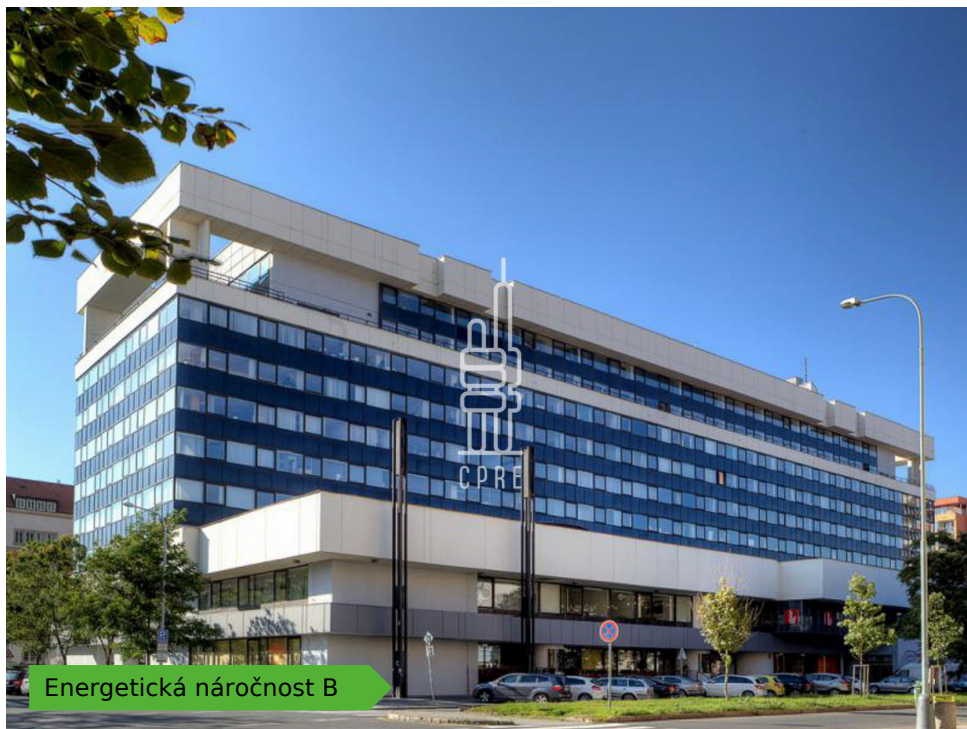

Podnájem kanceláře 357 m²

Lokalita:

Praha 7, Dělnická 213/12

Číslo nabídky: N4497

Popis:

Neplatíte provizi

Dovolujeme si vám nabídnout klimatizované kancelářské prostory k podnájmu o velikosti 357 m² v oblíbené budově Rosmarin v Praze 7 - Holešovicích.

K dispozici od května 2026. Podnájem je možný do konce roku 2029.

Rosmarin je zavedené administrativní centrum situované v rámci rychle se rozvíjející oblasti Prahy 7 - Holešovic, s celkovou kapacitou 23 500 m². Poskytuje Veškeré výhody spojené s možností pracovat jen pár minut od historického centra Prahy.