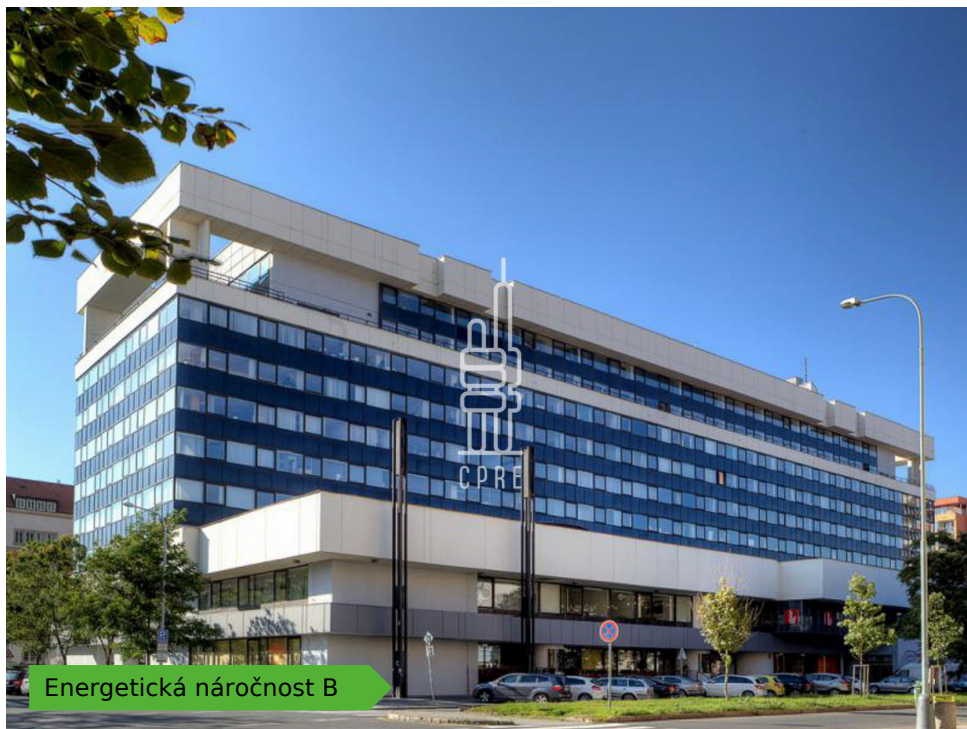

Podnájem kanceláře 380 m²

Lokalita:

Praha 7, Dělnická 213/12

Číslo nabídky: N4497

Popis:

Neplatíte provizi

Dovolujeme si vám nabídnout klimatizované kancelářské prostory k podnájmu o velikosti 380 m² v oblíbené budově Rosmarin v Praze 7 - Holešovicích.

K dispozici od ihned. Podnájem je možný do konce roku 2029.

Rosmarin je zavedené administrativní centrum situované v rámci rychle se rozvíjející oblasti Prahy 7 - Holešovic, s celkovou kapacitou 23 500 m². Poskytuje Veškeré výhody spojené s možností pracovat jen pár minut od historického centra Prahy.