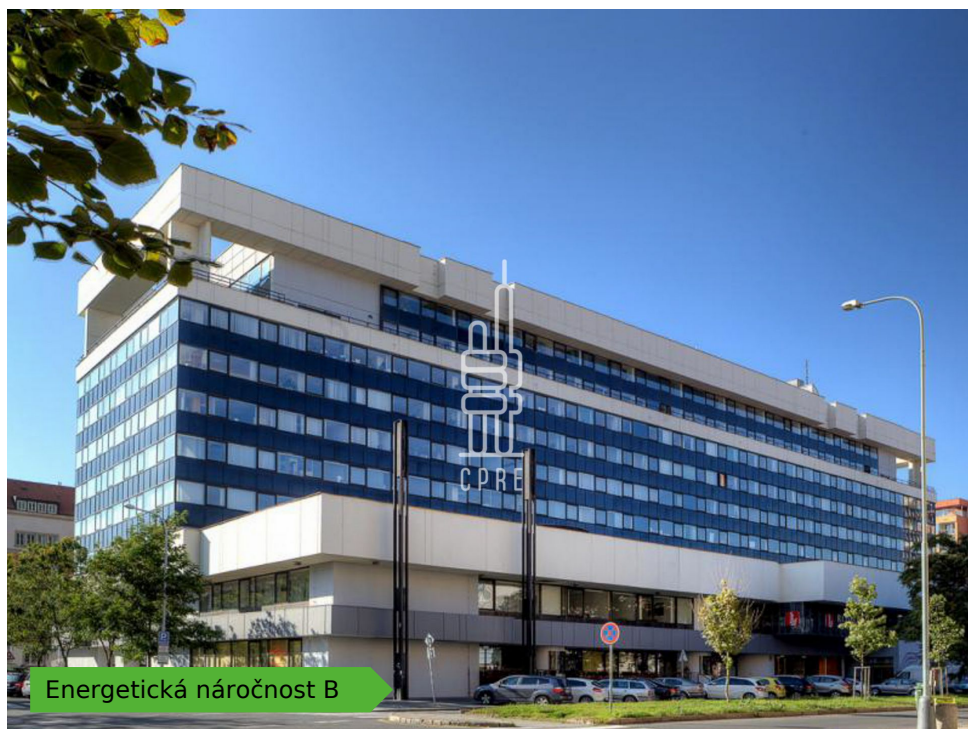

Podnájem kanceláře 350 m²

Lokalita:

Praha 7, Dělnická 213/12

Číslo nabídky: N4497

Popis:

Neplatíte provizi

Dovolujeme si vám nabídnout klimatizované kancelářské prostory k podnájmu o velikosti 350 m² v oblíbené budově Rosmarin v Praze 7 - Holešovicích.

K dispozici od ihned. Podnájem je možný do konce roku 2029.

Rosmarin je zavedené administrativní centrum situované v rámci rychle se rozvíjející oblasti Prahy 7 - Holešovic, s celkovou kapacitou 23 500 m². Poskytuje Veškeré výhody spojené s možností pracovat jen pár minut od historického centra Prahy.