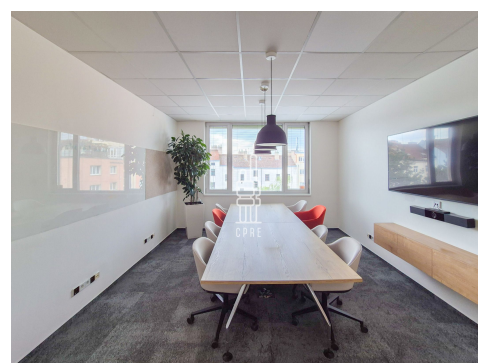

Pronájem kanceláře 756 m²

Lokalita:

Praha 4, Na Pankráci 1685/17

Číslo nabídky: N4504

Popis:

Neplatíte provizi

Dovolujeme si vám nabídnout kancelářské prostory v budově Business Centrum Vyšehrad, umístěné v areálu Kongresového centra na Praze 4.

Jednotka o velikosti 756 m² se nachází na 4.NP, má hotový fit-out a dispozičně se jedná o samostatné kanceláře, recepci a kuchyňku. Dispozice může být upravena dle požadavků nového nájemce.

Business Centrum Vyšehrad je součástí komplexu Kongresové centrum Praha (KCP), které nabízí i dlouhodobé pronájmy obchodních a kancelářských prostor, skladů a parkovacích míst. Kanceláře jsou plně klimatizovány, otevíratelná okna a recepci. S výhledem na panorama Prahy a v blízkosti klíčových dopravních uzlů je lokalita optimální pro ty, kteří hledají dobře dostupné dopravní místo na dosah centra Prahy.

Budova disponuje dostatečným množstvím parkovacích stání pro návštěvy včetně dobíjecího HUBu elektromobilů. V docházkové vzdálenosti je kompletní občanská vybavenost a odpočinek naleznete v nedaleké národní kulturní památce Vyšehrad.

Parking 4 000 Kč/místo/měsíc + DPH.

V této lokalitě Vám můžeme nabídnout i další komerční prostory - nechte si bezplatně zpracovat nabídku aktuálně dostupných prostor dle Vašeho zadání nebo navštivte naše webové stránky.

Cena:

Info v RK

Servisní poplatky 94 Kč/m²/měsíc +
spotřeba médií + DPH