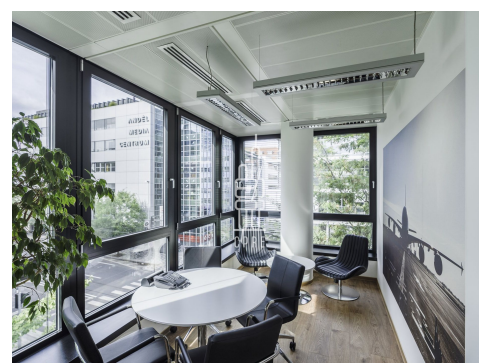

Pronájem kanceláře 671 m²

Lokalita:

Praha 5, Karla Engliš 3219/4

Číslo nabídky: N486

Popis:

Neplatíte provizi

Nabízíme vám k pronájmu kancelářské prostory o celkové velikosti 671m² v moderní administrativní budově Karla Engliš v atraktivní lokalitě Prahy 5 - Anděla.

Prostory se nacházejí ve 4.NP a dispozičně jsou rozděleny na open space a několik zasedacích místností. Velmi vysoký standart fit outu včetně skleněných příček.

Oblast Smíchov je trvale velmi žádanou lokalitou nabízející snadnou dostupnost autem navazující na dálnici D1, D5, vnitřní a vnější Pražský okruh, atd. MHD - stanice metra Anděl (linka B), tramvajové a autobusové linky, vlakové Smíchovské nádraží v blízkosti. K dispozici veškeré služby, mnoho obchodů, restaurací a bister, pobočky všech bank, pošta, poliklinika, populární obchodní centrum Nový Smíchov.

Snížené podhledy

Zdvojená podlaha s podlahovými krabicemi pro elektrické a datové rozvody

Světlá výška 2,5 - 2,7 m

Otevíratelná okna s elektrickými žaluziemi

Plně klimatizované prostory (4 trubkové fan-coily)

Centrální ventilace

Stojan na kola v suterénu budovy

Speciální protihluková fasáda

Vysokorychlostní výtahy

24/7 dostupnost a ostraha objektu

Vstup kontrolovaný bezkontaktními kartami HID PROX

Detektory kouře a EPS

CCTV monitorující společné prostory a plášť objektu

Cena:

16 EUR za m²/měsíc

Servisní poplatky 130 Kč/m²+ DPH

Energetická náročnost G