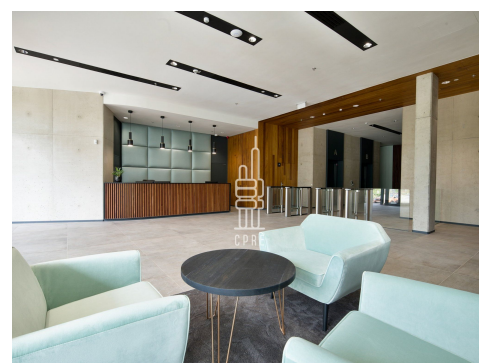

Pronájem kanceláře 1 910 m²

Lokalita:

Praha 5, Radlická 354/107b

Číslo nabídky: N59

Popis:

Neplatíte provizi

Dovolujeme si vám nabídnout kancelářské prostory o velikosti 1910 m², které se nacházejí v žádané lokalitě Prahy 5 - Radlická.

Kanceláře jsou situovány ve 2.NP a jsou ve stavu open plan. Dispozici jednotky lze upravit dle zadání nových nájemců. Typické kancelářské patro o velikosti 1920 m² je dělitelné až na 4 jednotky po 480 m². Na každém patře je k dispozici terasa o velikosti 20 m².

Nová fáze Kotelny se citlivě začlenila do Radlického údolí a nabízí téměř 12.000 m² nových prostor. Projekt vznikl v dílně oceněných architektů Chapman Taylor a poskytuje nájemcům nejvyšší standardy moderních kancelářských prostor.

Díky své unikátní poloze Kotelna nabízí prosvětlené kancelářské prostory s výhledem na Prahu a se soukromou terasou na každém podlaží. Pro nájemce je dále k dispozici rozlehlá zahrada pro nejrůznější eventy, sporty nebo jen relaxaci.

Podzemní parkoviště nabízí 154 parkovacích stání ve dvou podlažích s možností parkingu pro hosty. Parking 2800 Kč/místo/měsíc + DPH.

Budova nabízí skvělou dostupnost jak autem, tak městskou hromadnou dopravou. V blízkosti se nacházejí stanice metra B - Radlická a Jinonice, vlaková stanice Praha - Jinonice a zastávky několika autobusových linek.

Letiště Václava Havla je vzdálené cca 15 min. jízdy automobilem. Snadná dopravní dostupnost ze všech směrů je zajištěna napojením na Jižní spojku (5 min. jízdy), dálnici D1, D5 a městský okruh (10 min. jízdy).

Cena:

14,50 EUR za m²/měsíc

Servisní poplatky 115 Kč/m²/měsíc
+ DPH

Energetická náročnost G