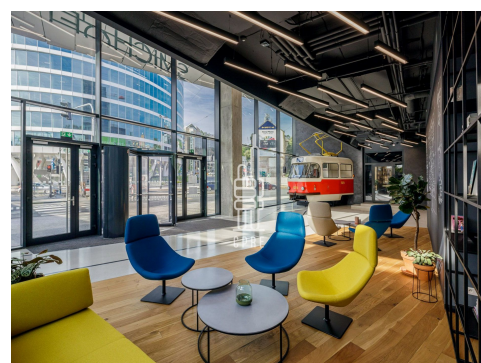

Pronájem kanceláře 300 m²

Lokalita:

Praha 5, Plzeňská 3350/18

Číslo nabídky: N793

Popis:

Neplatíte provizi

Dovolujeme si vám nabídnout kancelářské prostory v moderní administrativní budově SmíchOFF na Praze 5 - Anděl.

Prostory se nacházejí ve stavu shell&core s možností výstavby fit-outu dle zadání nových nájemců. Návrh možného řešení layoutu viz. půdorys. Předpokládané dokončení fit-outu v 1.Q. 2025.

Budova SmíchOFF nabízí celkem 9.356 m² kancelářských prostor s možností flexibilního uspořádání, 456 m² venkovních teras, 48 stojanů pro jízdní kola včetně sprch a toalet pro cyklisty, 362 m² skladových prostor na přízemí a 91 parkovacích míst ve dvou suterénech.

Budova získala certifikaci pro zelené, nízkoenergetické budovy na úrovni LEED Gold. Jsou zde využity šetrné technologie s dopadem na úspory provozu. Objekt se nachází na souběhu významných smíchovských ulic Plzeňská, Kartouzská a Mozartova, na jedné z nejoblíbenějších pražských lokalit pro práci, bydlení a zábavu.

Lokalita nabízí výborné spojení městskou hromadnou dopravou - metro linky B, tramvaje, autobusy. Široké spektrum služeb v bezprostřední blízkosti - obchodní centrum, restaurace, supermarkety, multikina, fitness a sportovní centra. Příjemné prostředí uprostřed městských parků s možnostmi sportovního vyžití a silnou identitu budovy díky mimořádné viditelnosti.

Parking 130 EUR/místo/měsíc.

Objekt nabízí i další jednotky. V této lokalitě Vám můžeme nabídnout i další komerční prostory - nechte si bezplatně zpracovat nabídku aktuálně dostupných prostor dle Vašeho zadání nebo navštivte naše webové stránky.

Cena:

17,50 EUR za m²/měsíc

Servisní poplatky 125 Kč/m²/měsíc
+ DPH

Energetická náročnost G

Druh prostor	Kancelář	Cena	17,50 EUR za m²/měsíc