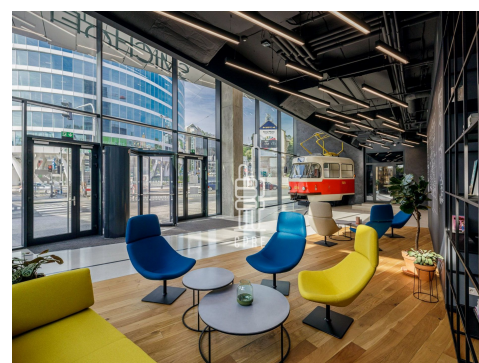

Pronájem kanceláře 300 m²

Lokalita:

Praha 5, Plzeňská 3350/18

Číslo nabídky: N793

Popis:

Neplatíte provizi

Dovolujeme si vám nabídnout kancelářské prostory v moderní administrativní budově SmíchOFF na Praze 5 - Anděl.

Prostory se nacházejí ve stavu shell&core s možností výstavby fit-outu dle zadání nových nájemců. Návrh možného řešení layoutu viz. půdorys. Předpokládané dokončení fit-outu v 1.Q. 2025.

Budova SmíchOFF nabízí celkem 9.356 m² kancelářských prostor s možností flexibilního uspořádání, 456 m² venkovních teras, 48 stojanů pro jízdní kola včetně sprch a toalet pro cyklisty, 362 m² skladových prostor na přízemí a 91 parkovacích míst ve dvou suterénech.

Budova získala certifikaci pro zelené, nízkoenergetické budovy na úrovni LEED Gold. Jsou zde využity šetrné technologie s dopadem na úspory provozu. Objekt se nachází na souběhu významných smíchovských ulic Plzeňská, Kartouzská a Mozartova, na jedné z nejoblíbenějších pražských lokalit pro práci, bydlení a zábavu.

Lokalita nabízí výborné spojení městskou hromadnou dopravou - metro linky B, tramvaje, autobusy. Široké spektrum služeb v bezprostřední blízkosti - obchodní centrum, restaurace, supermarkety, multikina, fitness a sportovní centra. Příjemné prostředí uprostřed městských parků s možnostmi sportovního vyžití a silnou identitu budovy díky mimořádné viditelnosti.

Parking 130 EUR/místo/měsíc.

Objekt nabízí i další jednotky. V této lokalitě Vám můžeme nabídnout i další komerční prostory - nechte si bezplatně zpracovat nabídku aktuálně dostupných prostor dle Vašeho zadání nebo navštivte naše webové stránky.

Cena:

17,50 EUR za m²/měsíc

Servisní poplatky 125 Kč/m²/měsíc
+ DPH

Energetická náročnost G

Druh prostor	Kancelář	Cena	17,50 EUR za m²/měsíc