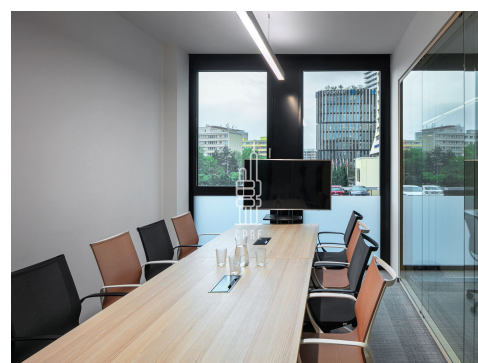

Pronájem vybavené kanceláře 20 m²

Lokalita:

Praha 4, Na strži 2102/61a

Číslo nabídky: N798

Popis:

Neplatíte provizi

Cena:

30 000 Kč za měsíc