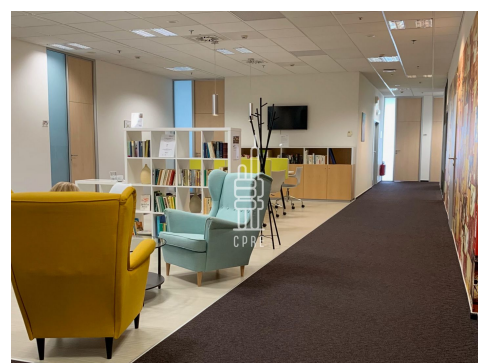

## Pronájem vybavené kanceláře 120 m<sup>2</sup>

**Lokalita:**

Praha 4, Na strži

**Číslo nabídky: N800****Popis:**

\*Neplatíte provizi\*

Business centrum City Empiria se nachází ve vysokopodlažní budově, která se svými 104 metry patří mezi dominanty pražské čtvrti Pankrác. Centrum nabízí plně vybavené kancelářské prostory včetně nábytku dle požadavků klienta, zavedeného internetu, úklidu, služeb recepce a copy centra. Klienti mohou využívat sdílených zasedacích místností a společných prostor s relaxačními a pracovními zónami, telefonními budkami nebo plně vybavené kuchyňky. Nachází se v bezprostřední blízkosti pražské magistrály s přímým napojením na dálnici D1 a vynikající konektivitou i na ostatní pražské výpadovky. Snadnou dostupnost centra zajišťuje magistrála a také stále se rozšiřující trasa C metra. Lokalita má vynikající infrastrukturu se snadným (a v Praze většinou spíše problematickým) parkováním, s množstvím gastronomických, hotelových a jiných služeb. V bezprostřední blízkosti budovy se nachází OC Arkády Pankrác se skvělou nabídkou služeb, několik fitness center a rozlehlý Central Park Pankrác vhodný pro relaxaci. Kancelářské prostory od 5650 Kč za osobu za měsíc. Pro aktuální nabídku nás kontaktujte.