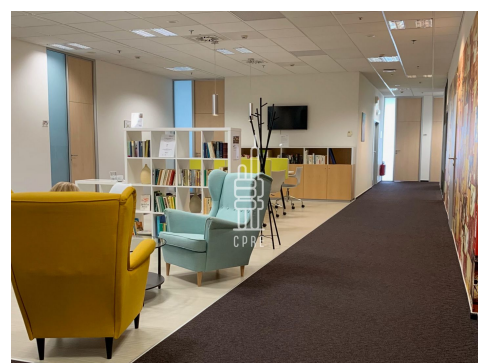

Pronájem vybavené kanceláře 120 m²

Lokalita:

Praha 4, Na strži

Číslo nabídky: N800

Popis:

Neplatíte provizi

Business centrum City Empiria se nachází ve vysokopodlažní budově, která se svými 104 metry patří mezi dominanty pražské čtvrti Pankrác. Centrum nabízí plně vybavené kancelářské prostory včetně nábytku dle požadavků klienta, zavedeného internetu, úklidu, služeb recepce a copy centra. Klienti mohou využívat sdílených zasedacích místností a společných prostor s relaxačními a pracovními zónami, telefonními budkami nebo plně vybavené kuchyňky. Nachází se v bezprostřední blízkosti pražské magistrály s přímým napojením na dálnici D1 a vynikající konektivitou i na ostatní pražské výpadovky. Snadnou dostupnost centra zajišťuje magistrála a také stále se rozšiřující trasa C metra. Lokalita má vynikající infrastrukturu se snadným (a v Praze většinou spíše problematickým) parkováním, s množstvím gastronomických, hotelových a jiných služeb. V bezprostřední blízkosti budovy se nachází OC Arkády Pankrác se skvělou nabídkou služeb, několik fitness center a rozlehlý Central Park Pankrác vhodný pro relaxaci. Kancelářské prostory od 5650 Kč za osobu za měsíc. Pro aktuální nabídku nás kontaktujte.