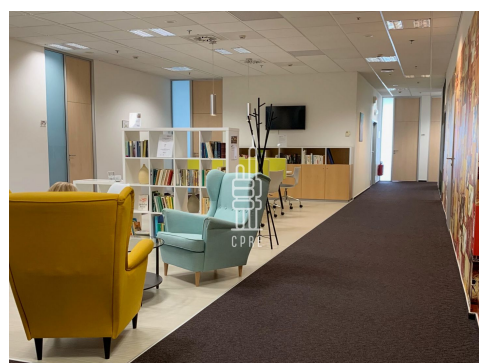

## Pronájem vybavené kanceláře 120 m<sup>2</sup>

**Lokalita:**

Praha 4, Na strži

**Číslo nabídky: N800****Popis:**

\*Neplatíte provizi\*

Business centrum City Empiria se nachází ve vysokopodlažní budově, která se svými 104 metry patří mezi dominanty pražské čtvrti Pankrác. Centrum nabízí plně vybavené kancelářské prostory včetně nábytku dle požadavků klienta, zavedeného internetu, úklidu, služeb recepce a copy centra. Klienti mohou využívat sdílených zasedacích místností a společných prostor s relaxačními a pracovními zónami, telefonními budkami nebo plně vybavené kuchyňky. Nachází se v bezprostřední blízkosti pražské magistrály s přímým napojením na dálnici D1 a vynikající konektivitou i na ostatní pražské výpadovky. Snadnou dostupnost centra zajišťuje magistrála a také stále se rozšiřující trasa C metra. Lokalita má vynikající infrastrukturu se snadným (a v Praze většinou spíše problematickým) parkováním, s množstvím gastronomických, hotelových a jiných služeb. V bezprostřední blízkosti budovy se nachází OC Arkády Pankrác se skvělou nabídkou služeb, několik fitness center a rozlehlý Central Park Pankrác vhodný pro relaxaci. Kancelářské prostory od 5650 Kč za osobu za měsíc. Pro aktuální nabídku nás kontaktujte.