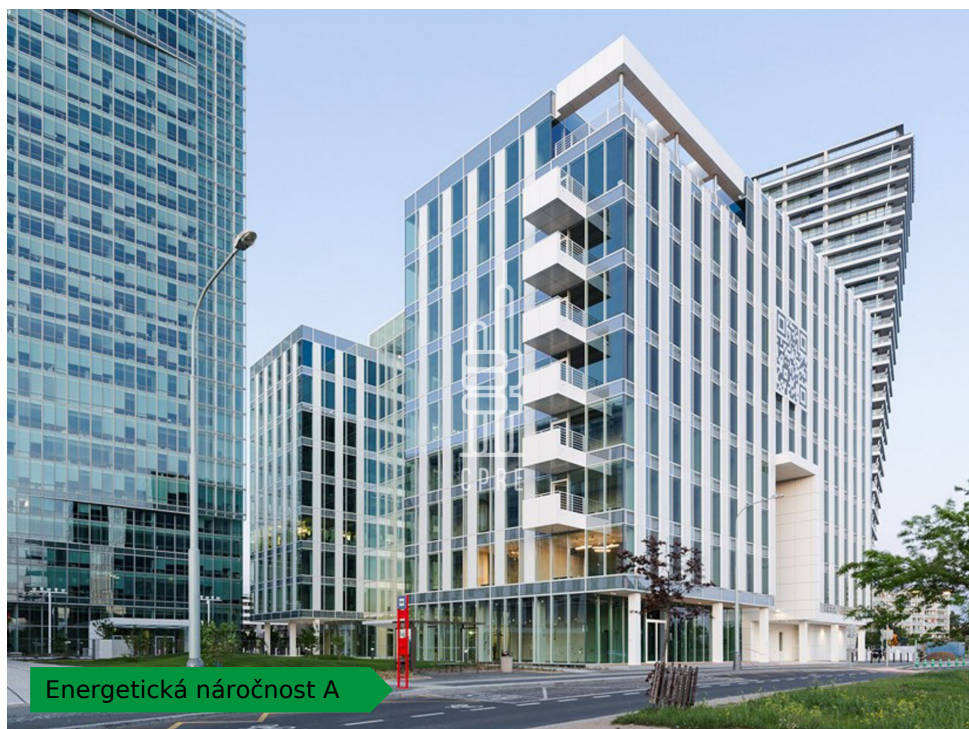

Pronájem vybavené kanceláře 16 m²

Lokalita:

Praha 4, Pujmanové 1753/10a

Číslo nabídky: N804

Popis:

Business centrum Parkview nabízí kreativní pracovní prostory v designovém pojetí. Nachází se v těsné blízkosti historického středu města, v rušné oblasti Pankrác. Leží v hlavní business zóně Prahy 4, a tak je pro pražské podnikatele a profesionály mimořádně výhodným místem pro práci. Budova má efektní skleněnou fasádu, přes kterou do každé kanceláře, každého sdíleného pracovního prostoru a každé konferenční místnosti proudí přirozené denní světlo, jež pomáhá vytvářet opravdu inspirativní prostor. Díky praktickým službám, jako je výkonná síť Wi-Fi a možnost rezervovat zasedací místnosti online, zde můžete pracovat maximálně produktivně. A až přijde čas nadechnout se a nabrat další síly, můžete využít sdílenou střešní terasu. Ve společném prostoru v budově najdete prádelnu, kavárny a obchod se smíšeným zbožím. Pokud budete potřebovat cokoli dalšího, stačí nasednout na autobus nebo metro, které vás zaveze do centra města. Na zastávky je to odsud pár kroků. Z kanceláře snadno dojdete také do některé z mnoha zajímavých restaurací v okolí. K nejoblíbenějším podnikům s vynikající kuchyní patří Aureole Fusion Restaurant & Lounge. Po práci si můžete odpočinout třeba v blízkém Centrálním parku Pankrác nebo nakoupit v OC Arkády Pankrác. Kanceláře od 6090 Kč za osobu za měsíc. Pro aktuální nabídku nás kontaktujte.