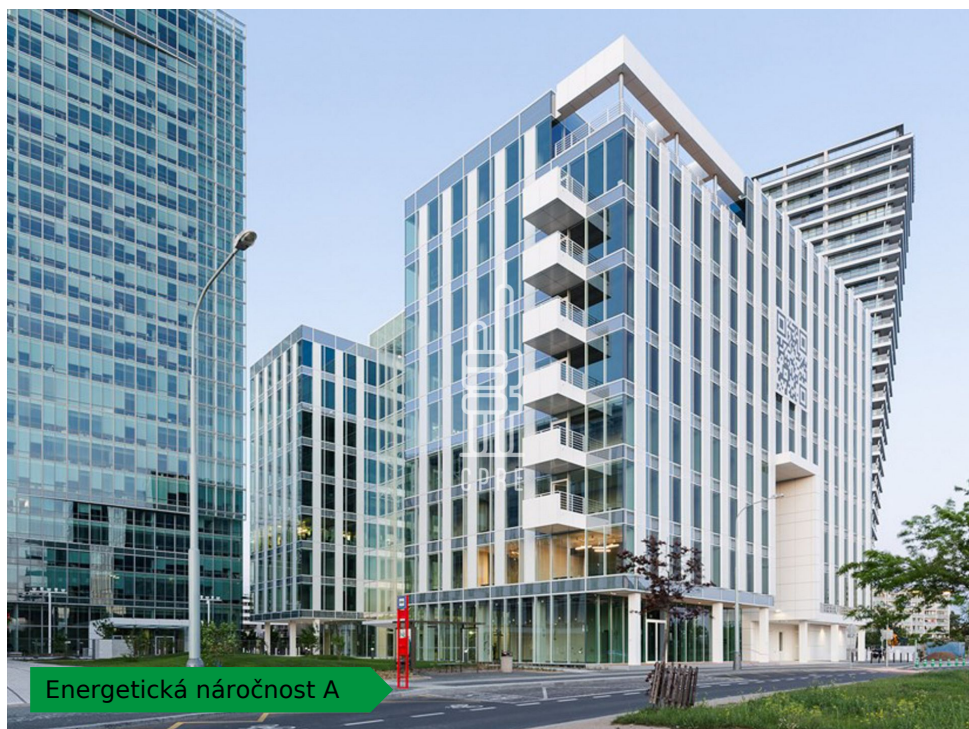

Pronájem vybavené kanceláře 26 m²

Lokalita:

Praha 4, Pujmanové 1753/10a

Číslo nabídky: N805

Popis:

Business centrum Parkview nabízí kreativní pracovní prostory v designovém pojetí. Nachází se v těsné blízkosti historického středu města, v rušné oblasti Pankrác. Leží v hlavní business zóně Prahy 4, a tak je pro pražské podnikatele a profesionály mimořádně výhodným místem pro práci. Budova má efektní skleněnou fasádu, přes kterou do každé kanceláře, každého sdíleného pracovního prostoru a každé konferenční místnosti proudí přirozené denní světlo, jež pomáhá vytvářet opravdu inspirativní prostor. Díky praktickým službám, jako je výkonná síť Wi-Fi a možnost rezervovat zasedací místnosti online, zde můžete pracovat maximálně produktivně. A až přijde čas nadechnout se a nabrat další síly, můžete využít sdílenou střešní terasu. Ve společném prostoru v budově najdete prádelnu, kavárny a obchod se smíšeným zbožím. Pokud budete potřebovat cokoli dalšího, stačí nasednout na autobus nebo metro, které vás zaveze do centra města. Na zastávky je to odsud pár kroků. Z kanceláře snadno dojdete také do některé z mnoha zajímavých restaurací v okolí. K nejoblíbenějším podnikům s vynikající kuchyní patří Aureole Fusion Restaurant & Lounge. Po práci si můžete odpočinout třeba v blízkém Centrálním parku Pankrác nebo nakoupit v OC Arkády Pankrác. Kanceláře od 6090 Kč za osobu za měsíc. Pro aktuální nabídku nás kontaktujte.