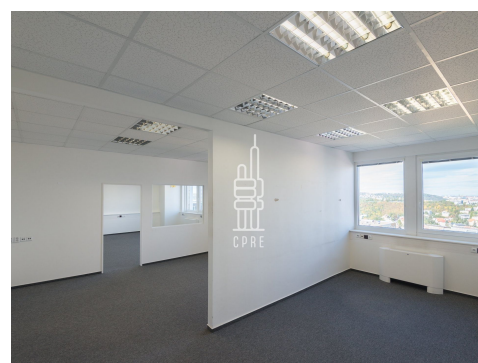

Pronájem kanceláře 600 m²

Lokalita:

Praha 4, Zelený pruh 1560/99

Číslo nabídky: N88

Popis:

Neplatíte provizi

Budova DH Towers se nachází v klidnější lokalitě s množstvím zeleně a nižší vilové zástavby na Praze 4 - Zeleném Pruhu se všemi výhodami snadné dostupnosti ke službám a plné občanské vybavenosti v lokalitě.

Budova se nachází 3 autobusové zastávky od zastávky metra C - Budějovická a 3 autobusové zastávky od zastávky tramvaje Dvorce.

Jana Towers nabízí široký výběr moderních klimatizovaných kancelářských prostor, které lze flexibilně kombinovat a uspořádat. V budově je kantýna, která nabízí snídaně a obědy, poštovní podatelna, recepce a ostraha 24/7. Kanceláře ve vyšších patrech mají krásné výhledy na panorama Prahy.