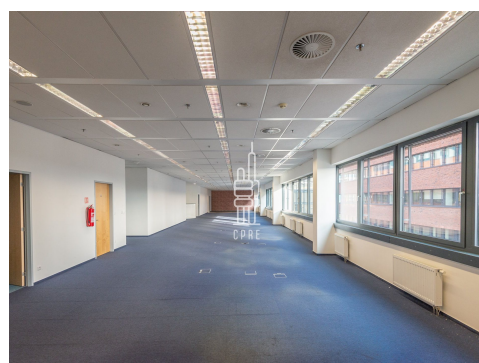

Pronájem kanceláře 555 m²

Lokalita:

Praha 4, Na Pankráci 1683/127

Číslo nabídky: N934

Popis:

Neplatíte provizi

Dovolujeme si vám nabídnout moderní kancelářské prostory s hotovým fit-outem, které se nacházejí v oblíbené business lokalitě na Praze 4 - Pankráci.

Gemini se skládá ze dvou budov, které nabízí 34 200 m² kancelářský ploch a 430 parkovacích stání v podzemních garážích.

Kancelářské prostory se nacházejí na 6. patře a jsou rozděleny na vstupní lobby s recepcí, dvě malé a jednu velkou jednací místnost, velký open space a 3 kanceláře pro management. V kancelářích jsou soukromé toalety a příprava pro umístění kuchyňky.

Dispozici lze uzpůsobit potřebám nových nájemců. V budovách jsou k dispozici restaurace, kantýna, kavárna i lékárna. Budova se nachází v bezprostřední blízkosti obchodního centra Arkády Pankrác, které poskytuje veškerou občanskou vybavenost.

Gemini se nachází u stanice metra C Pankrác a po vybudování trasy metra D bude výstup jedné ze stanic situován přímo k němu. Budova je umístěna v blízkosti dálnice D1 a Městského okruhu se skvělou dostupností do centra metropole a směrem na Brno.

Parking: 140 EUR/místo/měsíc + DPH

Objekt nabízí i další jednotky. V této lokalitě Vám můžeme nabídnout i další komerční prostory - nechte si

Cena:

15,50 EUR za m²/měsíc

Servisní poplatky 150 Kč/m²/měsíc
+ DPH