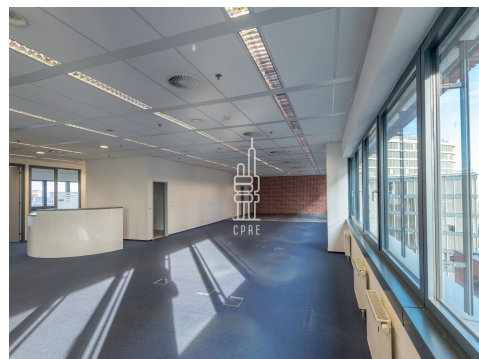

Pronájem kanceláře 555 m²

Lokalita:

Praha 4, Na Pankráci 1683/127

Číslo nabídky: N934

Popis:

Neplatíte provizi

Dovolujeme si vám nabídnout moderní kancelářské prostory s hotovým fit-outem, které se nacházejí v oblíbené business lokalitě na Praze 4 - Pankráci.

Gemini se skládá ze dvou budov, které nabízí 34 200 m² kancelářský ploch a 430 parkovacích stání v podzemních garážích.

Kancelářské prostory se nacházejí na 6. patře a jsou rozděleny na vstupní lobby s recepcí, dvě malé a jednu velkou jednací místnost, velký open space a 3 kanceláře pro management. V kancelářích jsou soukromé toalety a příprava pro umístění kuchyňky.

Dispozici lze uzpůsobit potřebám nových nájemců. V budovách jsou k dispozici restaurace, kantýna, kavárna i lékárna. Budova se nachází v bezprostřední blízkosti obchodního centra Arkády Pankrác, které poskytuje veškerou občanskou vybavenost.

Gemini se nachází u stanice metra C Pankrác a po vybudování trasy metra D bude výstup jedné ze stanic situován přímo k němu. Budova je umístěna v blízkosti dálnice D1 a Městského okruhu se skvělou dostupností do centra metropole a směrem na Brno.

Parking: 140 EUR/místo/měsíc + DPH

Objekt nabízí i další jednotky. V této lokalitě Vám můžeme nabídnout i další komerční prostory - nechte si

Cena:

15,50 EUR za m²/měsíc

Servisní poplatky 150 Kč/m²/měsíc
+ DPH