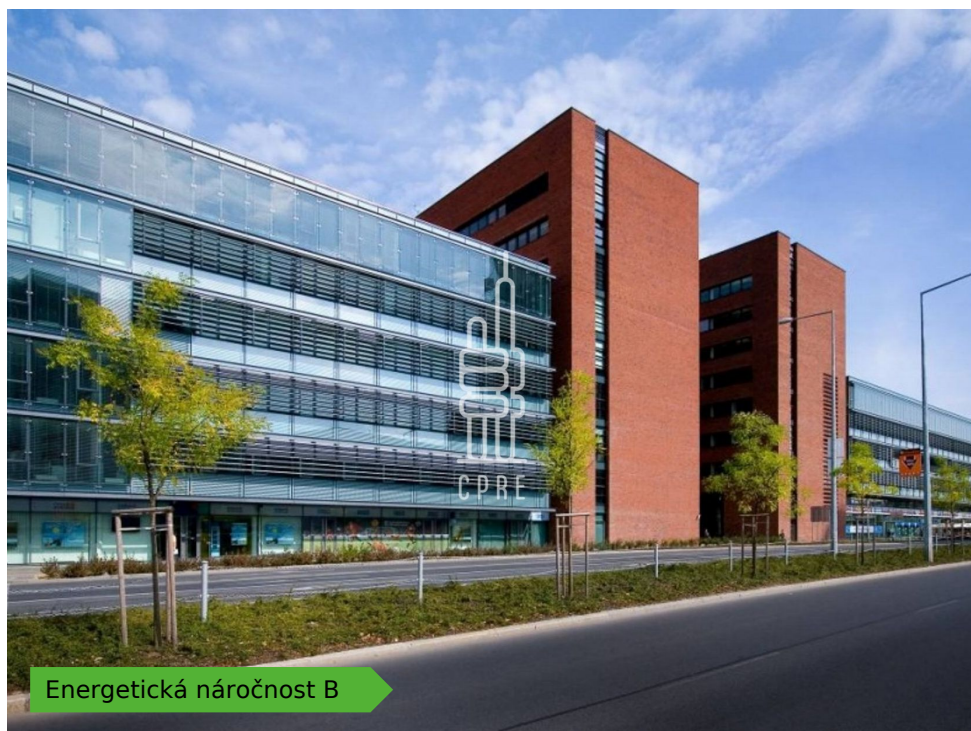

### Lokalita:

Praha 4, Na Pankráci 1683/127

### Popis:

\*Neplatíte provizi\*

Dovolujeme si vám nabídnout moderní kancelářské prostory s hotovým fit-outem, které se nacházejí v oblíbené business lokalitě na Praze 4 - Pankráci.

Gemini se skládá ze dvou budov, které nabízí 34 200 m<sup>2</sup> kancelářský ploch a 430 parkovacích stání v podzemních garážích.

Gemini se nachází u stanice metra C Pankrác a po vybudování trasy metra D bude výstup jedné ze stanic situován přímo k němu. Budova je umístěna v blízkosti dálnice D1 a Městského okruhu se skvělou dostupností do centra metropole a směrem na Brno.